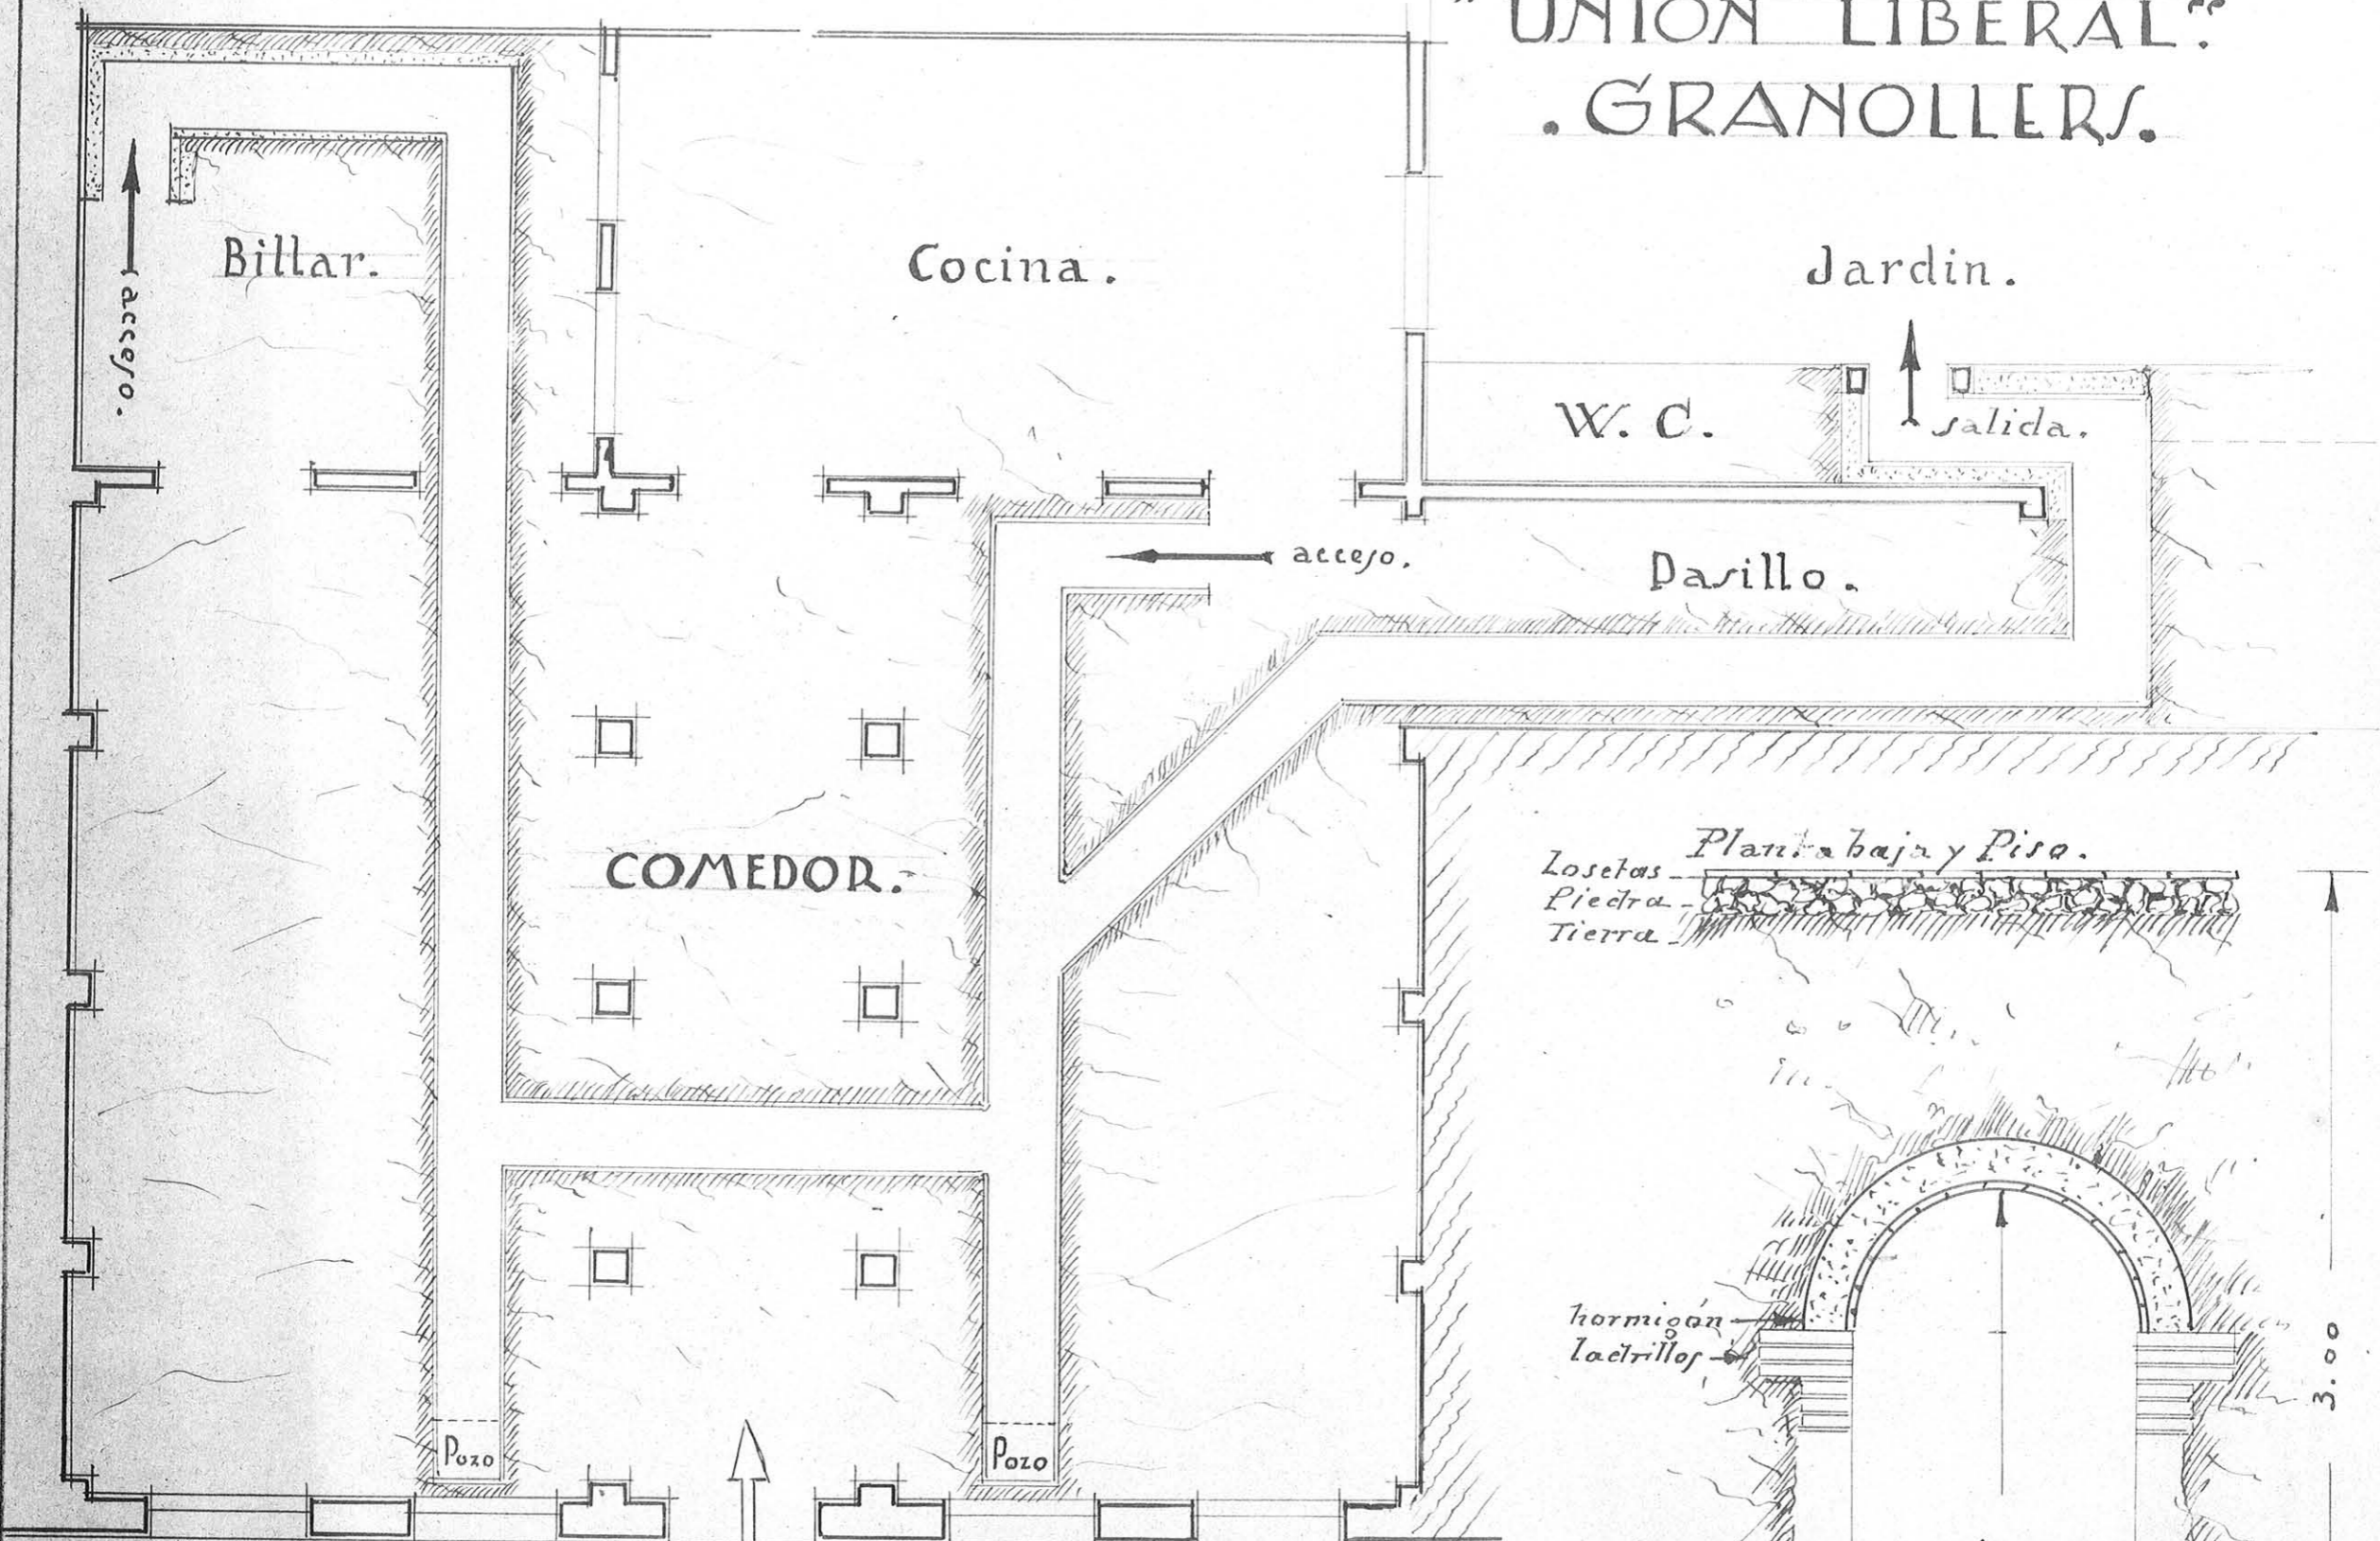

REFUGIO en el COMEDOR INFANTIL. de la "UNIÓN LIBERAL". GRANOLLERS.

Escala 1:100:
 Granollers 28 Dbre 1938.
 El Arquitecto municipal
Raül J. Masera
 Art.