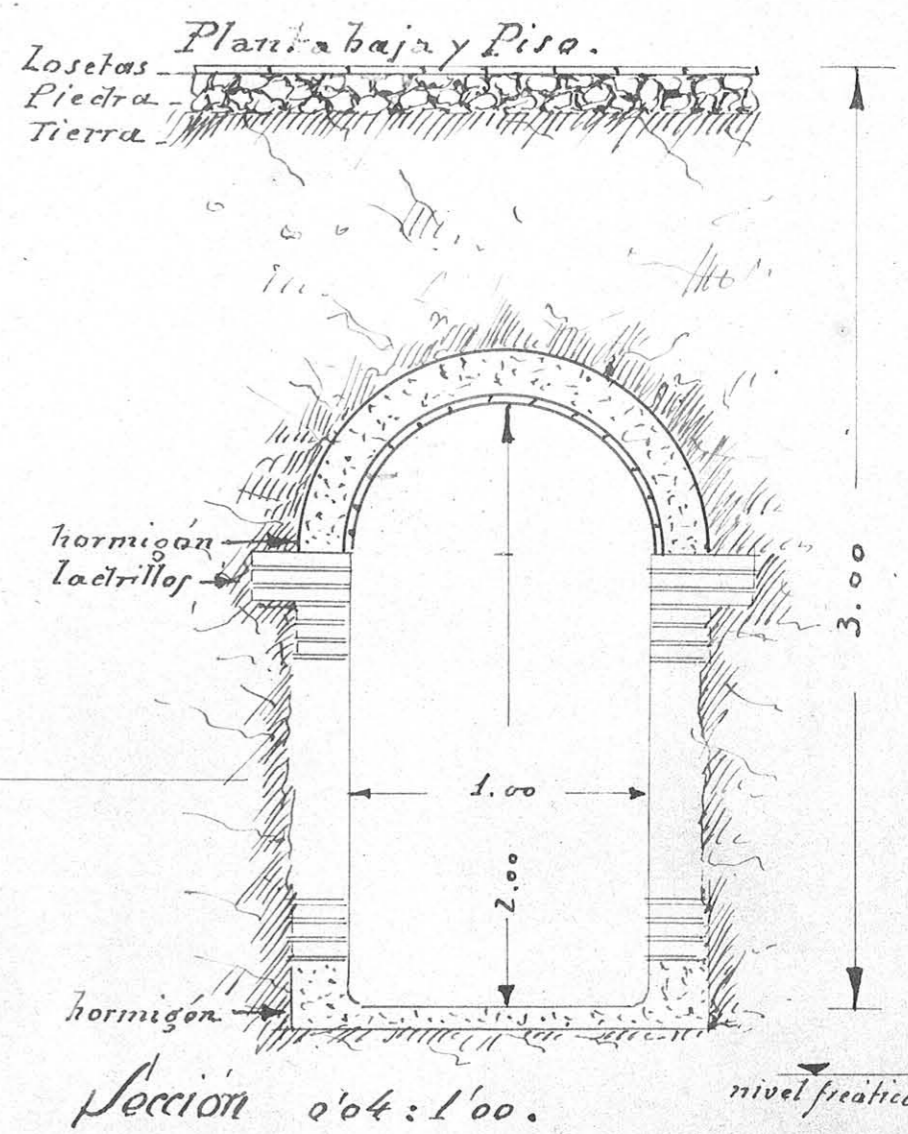

REFUGIO en el COMEDOR INFANTIL. de la "UNIÓN LIBERAL". GRANOLLERS.

Escala 1:100:
 Granollers 28 Dbre 1938.
 El Arquitecto municipal
Raül J. Masera
 Art.