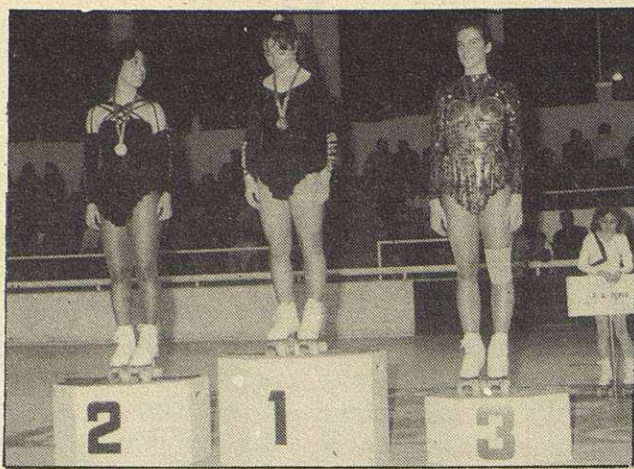

Deu anys de patinatge artístic a Mollet

Enguany es compleixen deu anys en que es van iniciar les activitats de patinatge artístic a la nostra població, primer com a secció del Club Patí Mollet i, d'un temps ençà, com a club independent amb identitat pròpia.

Lluny queden els dies en que les primeres patinadores s'iniciaven en aquest esport que requereix tant d'esforç i sacrifici, quan l'actual pista poliesportiva encara no era coberta i a l'hivern entrenaven sota el cel estrellat i amb un fred que pelava.

En el decurs d'aquests anys, si bé les condicions de la pista han millorat, el que no ha augmentat de forma proporcional a com ho ha fet el poble es el número de instal·lacions esportives. Actualment no podem disposar de la pista en totes les hores que serien necessàries per poder formar bones patinadores i donar cabuda a més nois i noies que es volguessin iniciar en aquest esport. La pista està saturada i

l'Ajuntament es veu obligat a repartir el pastís a bocins petits entre les diferents entitats esportives que sol·liciten un espai per poder practicar el seu esport.

Malgrat tots el entrebancs, complim aquests deu anys amb optimisme cara al futur, i no ens han de mancar les ganes de treballar altruísticament i d'aportar el nostre gra de sorra en la formació esportiva de la joventut de casa nostra.

Per celebrar aquest 10è. aniversari hem organitzat un festival per al proper dissabte, 23 de novembre, al qual hem convidat patina-

dors d'altres clubs, (primeres figures nacionals), que juntament amb el patinadors/es del nostre club ens faran passar una bona estona amb les seves actuacions.

Axí mateix estaran presents les patinadores que al llarg d'aquests deu anys han debutat al nostre club.

Aquest festival es totalment gratuït i os hi esperem a tots. Si teniu fills, a partir de cinc anys, porteu-los, veureu com els hi agrada i potser ho voldran provar.

M. Olivé Herranz
Club Patinatge Artístic Mollet

Molletauto-Mollet o el futuro del hockey molletense

Setenta niños son los que forman parte de las diversas categorías inferiores del club patín Mollet. Estos futuros jugadores, cuyas edades oscilan entre los cinco y los diecisiete años son, sin duda alguna, el futuro del hockey sobre patines de Mollet. La cantera del Mollet siempre ha sido una de las mejores de Catalunya aunque solamente desde hace unos años las jóvenes promesas molletenses están cosechando triunfos importantes.

Uno de los pocos triunfos que había conseguido el Mollet fue el de campeón de España juvenil con un equipo formado por Joan Ramon Bordas, Maxi Pérez y otros jugadores que han triunfado en la división de honor del hockey sobre patines.

Desde hace dos temporadas, la sección del hockey base en el C. P. Mollet funciona de forma autónoma. Los motivos fueron claros

ya que el primer equipo del Mollet que milita en la máxima categoría de un deporte que a medida que pasan los años se está profesionalizando, ocupaba la mayoría del tiempo de los directivos.

Fueron los padres de los niños de la base que decidieron encargarse de la gestión que comportan los siete equipos inferiores de la entidad. Cuatro de ellos, el alevín, el infantil A, el juvenil B y el juvenil A disputaban los campeonatos de España, mientras que el resto de equipos disputaban las competiciones que organiza la Federación Catalana. Las perspectivas para la presente temporada son esperanzadoras ya que la temporada pasada, los equipos inferiores del Mollet consiguieron buenos resultados, llegando incluso el equipo alevín a conquistar el campeonato de Catalunya y jugar la fase final en La Coruña en el

que el equipo molletense se proclamó cuarto de España.

Presupuesto