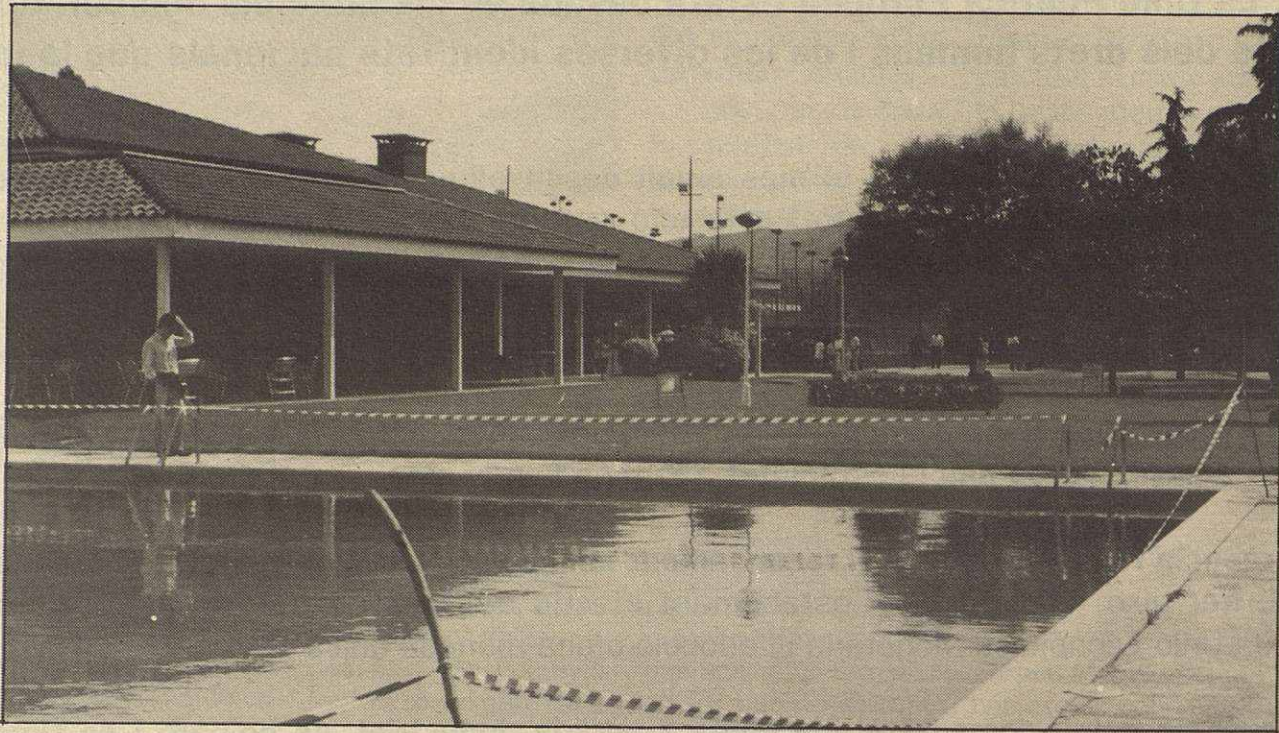

Josep Maria Buixarrais, president del Club de Tennis Mollet

El Club de Tennis ofereix les millors instal·lacions de Mollet

Josep Maria Buixarrais, des de fa uns mesos, presideix la nova junta directiva que s'ha fet càrrec del Club de Tennis Mollet. Obrir el club a la societat molletana, amb uns preus mòdics, i allunyant la idea que és un club elitista, oferint les millors instal·lacions i la pràctica esportiva persones de totes les edats són els objectius de la nova junta directiva.

En aquests moments, el Club de Tennis Mollet "El Calderí" té set pistes de tennis, una pista poliesportiva, un frontó, una piscina de 33 metres, una infantil, un parc per als més menuts, un saló de televisió i vídeo, a més d'un Bar Restaurant amb menús diaris i una sala amb dues taules de billar que qualsevol dels seus socis en pot fer-ne ús. A més, té una Escola de Tennis on actualment hi han practicat aquest esport 106 nens, varies pistes de petanca per als més grans i ofereix la realització de cursos de ball de saló i una escola d'arts marcial.

Preus accessibles per qualsevol butxaca

La característica més important de la gestió de la nova Junta és, pel president "donar a conèixer a Mollet i els pobles del voltant que ara poden gaudir de les millors instal·lacions per uns preus mòdics, accessibles a tothom. Així, per a una família amb els fills fins a 15 anys, ser socis del Club de Tennis Mollet els hi costarà 8.925 pessetes

El Club de Tennis Mollet gaudeix d'unes modernes i magnífiques instal·lacions per practicar diferents esports

"Obrir el club a la societat molletana amb preus mòdics"

cada mes, un preu inferior al que pot pagar a qualsevol gimnàs de pis. També hem de tenir en compte que els nois comencen a pagar tarifes reduïdes a partir dels 15 anys". Els nous socis no hauran de comprar una acció del club com s'ha fet durant els últims anys. Per no fer greuges comparatius amb els socis antics, la nova junta "està estudiant la possibilitat de fer uns passis d'estiu per a aquells socis antics

que només faràn ús de les instal·lacions durant els mesos d'estiu aprofitant la piscina i el servei de restaurant".

Una oferta social i lúdica diferent

Un dels aspectes que ofereix "El Calderí" és que no només és un club de tennis, ja que té una poliesportiva on juguen els dos equips de l'entitat de futbol-sala, varies pistes de petanca i dues piscines. Un dels

"El C. T. Mollet, una oferta social i lúdica diferent"

projectes de la nova junta directiva és la construcció d'una zona de bicross. Però, a més de l'esport, l'activitat social del club de tennis és prou important. Durant els últims mesos s'ha organitzat "una gran paella per a dues-centes persones, una sardinada amb cantada d'havaneres inclosa, a més de les revetlles de Sant Joan, Cap d'Any, Carnestoltes que tenen un caire popular i propi", diu Josep Maria Buixarrais.

L'objectiu de la nova junta és que "torni a haver-hi el moviment que hi havia hagut i que no sigui un lloc tancat".

Per aquest motiu, hi ha una oferta per a empreses que podran fer servir les instal·lacions amb unes interessants ofertes de dilluns a divendres.

Escola de Tennis i futbol-sala

L'Escola de Tennis té, en aquests moments,

106 nens que practiquen aquest esport. La progressió que han fet els jugadors i jugadores del Tennis Mollet ha estat força important en aquests darrers anys. Així les noies del club en infantil, estan a la categoria d'or provincial, enfrontant-se amb els clubs d'èlit com ara el Barcino o el Gimeno, mentre que els nois estan a la categoria d'argent, que és la segona categoria en importància.

En futbol-sala, el "Calderí" té dos equips. El senior està militant a la Segona Divisió "A" i ha complert els objectius aquesta temporada, mentre que l'equip juvenil també ha fet una bona tasca. Buixarrais diu que "el futbol-sala està complint una funció social dins el nostre club ja que serveix per què aquells nois als que no hi agradi el tennis puguin continuar jugant en un esport de competició".

Per als més grans, a més del tennis, també tenen pistes de petanca per a les hores d'esbarjo. En el Club de Tennis també es pot gaudir d'una sala per a passar l'estona en un confortable sofà.