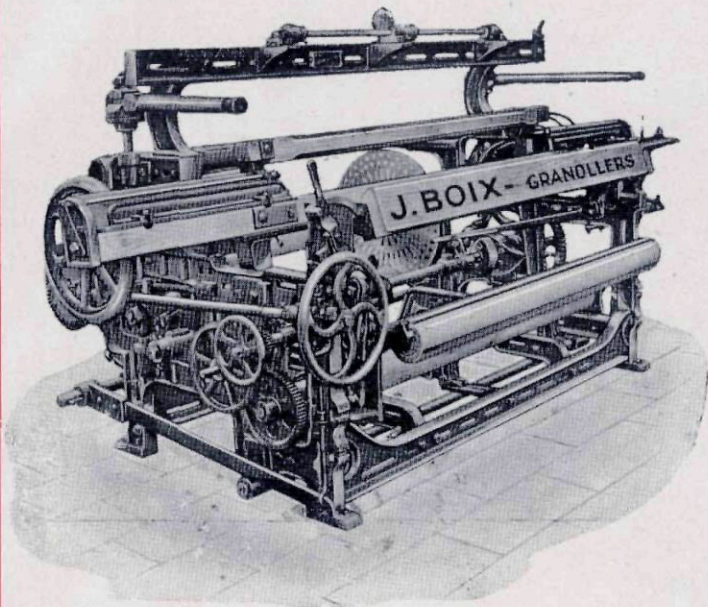

Josep Boix

Carrer de Corró, 166 ** GRANOLLERS

Teler mecànic especial per a teixits de Jute

Maquinetes de llisos * Jocs de calaixos de plat gran * Telers en totes les amplades per a teixits de Cotó, Llana, Jute, Riç, etc.