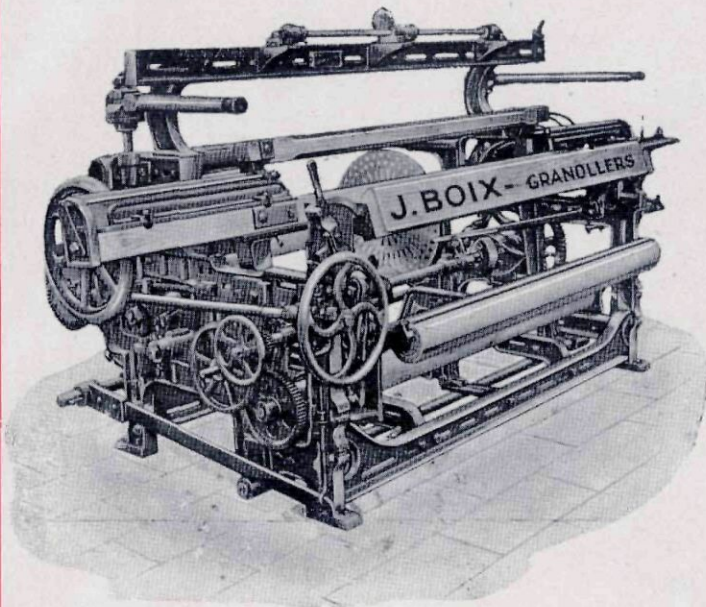

Carrer de Corró, 166 ** GRANOLLERS

Teler mecànic especial per a teixits de Jute

Maquinetes de llisos * Jocs de calaixos de plat gran * Telers en totes les amplades per a teixits de Cotó, Llana, Jute, Riç, etc.