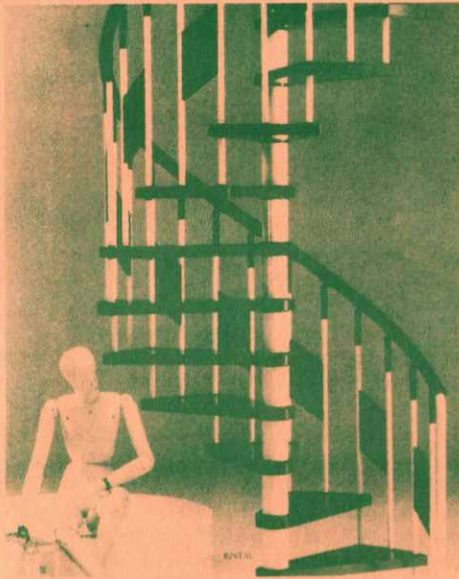

FERRO

ALUMINI

VIDRE

CARPINTERIA METÀL·LICA

C/. Rafael de Casanovas, 58
08400 GRANOLLERS

JOMI

Camí Camp de Futbol
Tels. 844 61 11 • 844 83 30
08187 Sta. Eulàlia de Ronçana

*Mampares de Bany
Escales de cargol
i replegables
especial per a golfes*

- Escales de cargol
- Escales replegables,
especials per a golfes