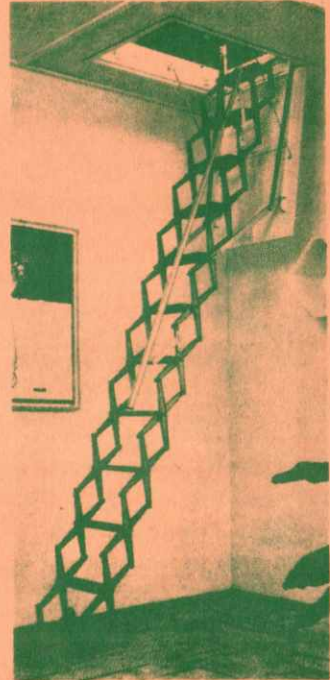

FERRO

ALUMINI

VIDRE

CARPINTERIA METÀL·LICA

C/. Rafael de Casanovas, 58
08400 GRANOLLERS

JOMI

Camí Camp de Futbol
Tels. 844 61 11 • 844 83 30
08187 Sta. Eulàlia de Ronçana

*Mampares de Bany
Escales de cargol
i replegables
especial per a golfes*