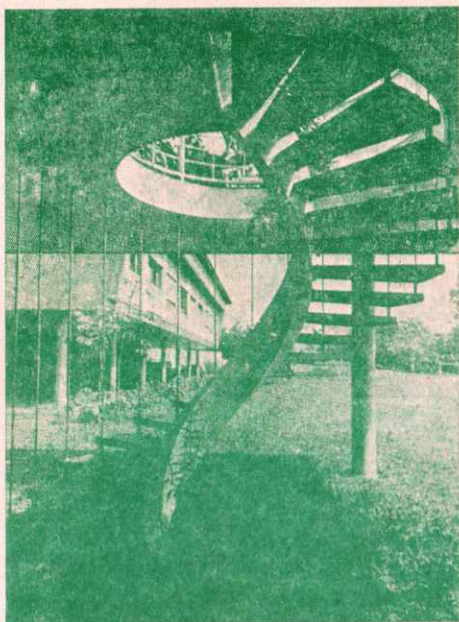

**FUSTERIA METÀLLICA  
EN FERRO, ALUMINI, VIDRE**

**JOMI**

de Josep TORRELLAS

St. Josep, s/n.

Tel. 844 83 30

STA. EULÀLIA DE RONÇANA

Can Presseguer (soterrani)

BIGUES