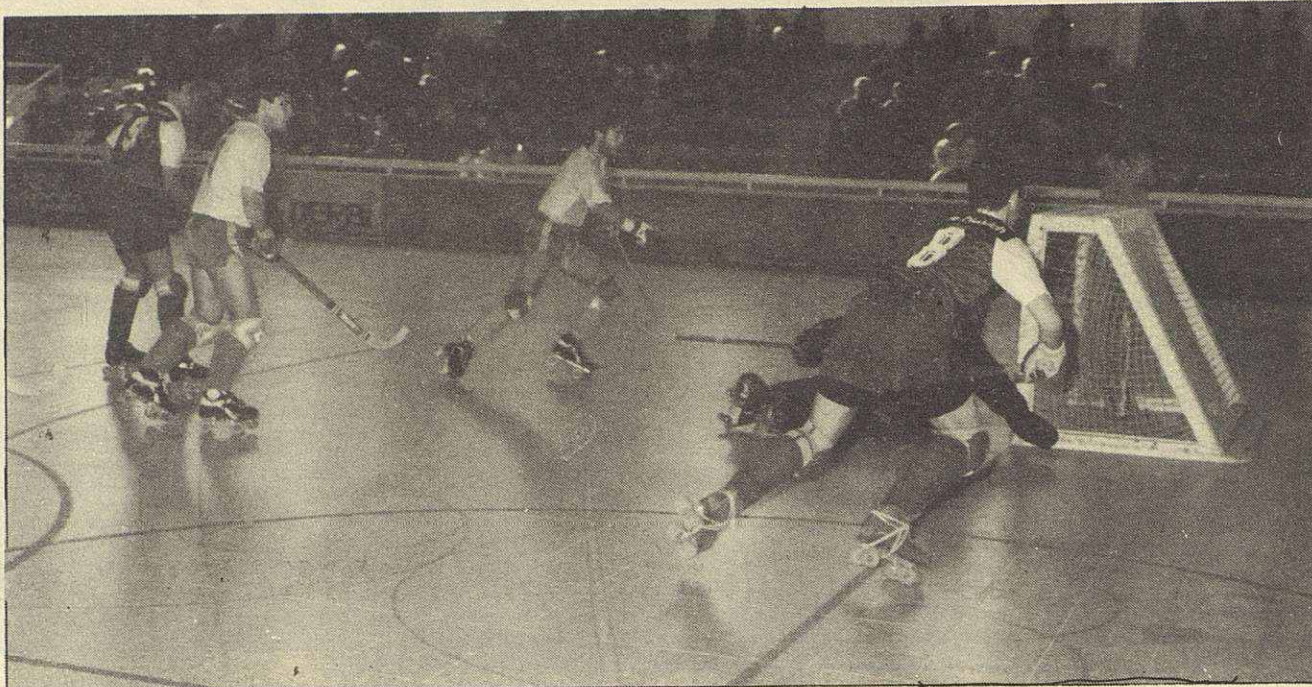

Tal sols s'han jugat dos encontres durant el mes de març. El primer cap de setmana fou jornada de descans ja que es va jugar a Alcobendas la final de la Copa del Rei, on l'Arrojo de la Corunya guanyà per 2-1 al Reus Liebherr.

El Mollet, al cap de setmana següent, tenia un encontre difícil a Oviedo. La pista del Cibele sempre ha estat difícil. Equips grans, com el Piera del molletà Joan Ramon Bordas, van perdre clarament a Oviedo. A més, el Mollet viatjava a Oviedo amb la baixa de Oriol Cuadern per lesió, i la del porter Mirret per sanció.

El plantejament de Lluís Font fou més que encertat. L'Amana Mollet va dominar durant els primers vint-i-cinc minuts del partit. El Mollet amb una defensa molt ordenada posava en serioses dificultats el joc ofensiu dels asturians. Però, ofensivament els molletans rodaven molt la bola, desfent la tanca defensiva del Cibele. D'aquesta forma, el Mollet va dominar de cap a peus la primera meitat. A més i, a la fi, el que és més important, també va dominar al marcador. Manel Vilanova fou l'encarregat d'avançar l'Amana Mollet al marcador. Al minut sis

i al setze de la primera meitat Vilanova marcà dos gols pel Mollet. Sens dubte, aquests dos gols eren un clar reflexe del domini molletà al Palacio de los Deportes d'Oviedo.

El capità molletà, Francesc Tibau que està demostrant aquesta temporada que és un bon jugador per divisió d'honor,

feu el tercer gol pel Mollet al minut 17 de la primera part. L'Oviedo va intentar remuntar.

Pueyo, al minut dinou feu el primer gol asturià.

El que hagués estat normal, era que els molletans recuessin línies i durant tota la segona meitat s'haguessin dedicat a defensar. Però, els jugadors de l'Amana Mollet van sortir a l'atac i van crear clares ocasions per augmentar la diferència però, uns cops les bones i encertades intervencions del porter José Juan i d'altres el poc encert dels jugadors molletans foren la causa perquè el Mollet no marquès cap gol durant la segona meitat del partit. Els asturians, per la seva banda si ho varen fer. Fou novament Pueyo qui escurçà distàncies. Els instants finals del par-

tit foren emocionants perquè els asturians intentaren reduir distàncies però els molletans van saber mantenir la diferència al marcador. Fou, sens dubte un resultat importantíssim per tal d'aconseguir la salvació directa.

El segon partit del mes, l'Amana Mollet jugà front Hersan Sentmenat. Els del Vallès Occidental comtaven amb la baixa per acumulació de targes de Toni García i de Lluís Navarro per lesió. Però, tot i les baixes del Sentmenat, els mèrits per la victòria dels molletans son inquestionables.

Els jugadors de Lluís Font van fer un hoquei ràpid però no

van deixar en cap moment de perdre el control sobre el partit. D'aquesta forma el Sentmenat poca cosa va poder fer davant d'un Mollet que cada dia està en millor forma. Tibau, en dues ocasions, i Gimeno foren els golejadors molletans mentre que el gol visitant l'aconseguí Ramon Güell. Cal esmentar, la tornada d'Alfonso Velasco a la porteria del Mollet. Sens dubte, no ho ha passat bé Velasco durant els mesos que ha estat a la banqueta però des que és porter titular del Mollet està tornant a demostrar la seva vàlua com a porter d'hoquei.

TXEMA ESPAÑOL

AGENTES COMERCIALES

Publicación del Vallès precisa de agentes comerciales de publicidad para las poblaciones de Sant Fost, Martorelles, Santa Perpètua, Parets y Montmeló.

Interesados llamar al teléfono 389 45 86.

ULTIMA HORA

Maçanet, 2 - C.P. Mollet, 3

seguimos con las **REBAJAS**
A LO GRANDE EN

MUEBLEGRUP

MUEBLEGRUP

Llegar, ver y comprar

BERENGUER III, 146
08100 MOLLET DEL VALLES
Teléfono 593 33 16

¡Estas van a ser SORPRAS!

Conjuntos
3+2 plazas desde
49.900 Pts.

Dormitorios matrimonio
desde
59.900 Pts.

Dormitorios juveniles
desde
20.350 Pts.