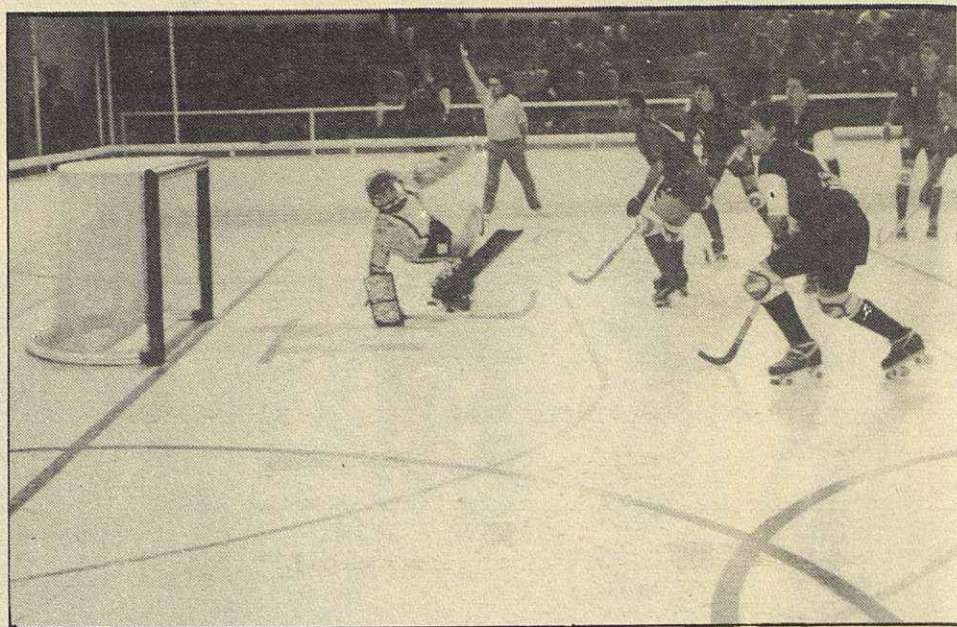

El deu de novembre, el Barça visitava el municipal Riera Seca. El Mollet havia empatat al Palau en el partit de la primera fase i els blaugranes de Jordi Vilapuig tenien ganes de revanja. El Barça s'endué la victòria per tres gols a quatre en un encontre on el Mollet va demostrar un cop més el seu gran problema d'aquesta temporada: perden infinitat d'ocasions clares cara a la porteria contrària. Els molletans tenen partit rera partit moltíssimes ocasions per marcar però no les saben aprofitar.