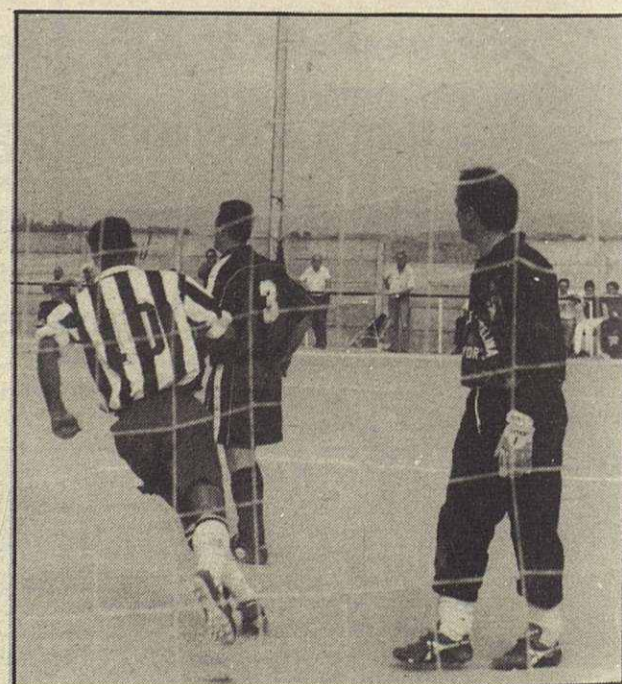

El C. F. Mollet está en racha.

alta de la clasificación.

Por su parte, el Club Patín Mollet empató a tres su encuentro ante el Areces asturiano en un partido adelantado, que se disputó el lunes día 6 de diciembre. El Mollet, que todavía

ocupa la penúltima posición de la tabla evidenció una ligera mejoría, empatando ante uno de los conjuntos que, por el juego desarrollado en el primer tercio de la Liga, tiene muchas posibilidades de conseguir el ascenso.