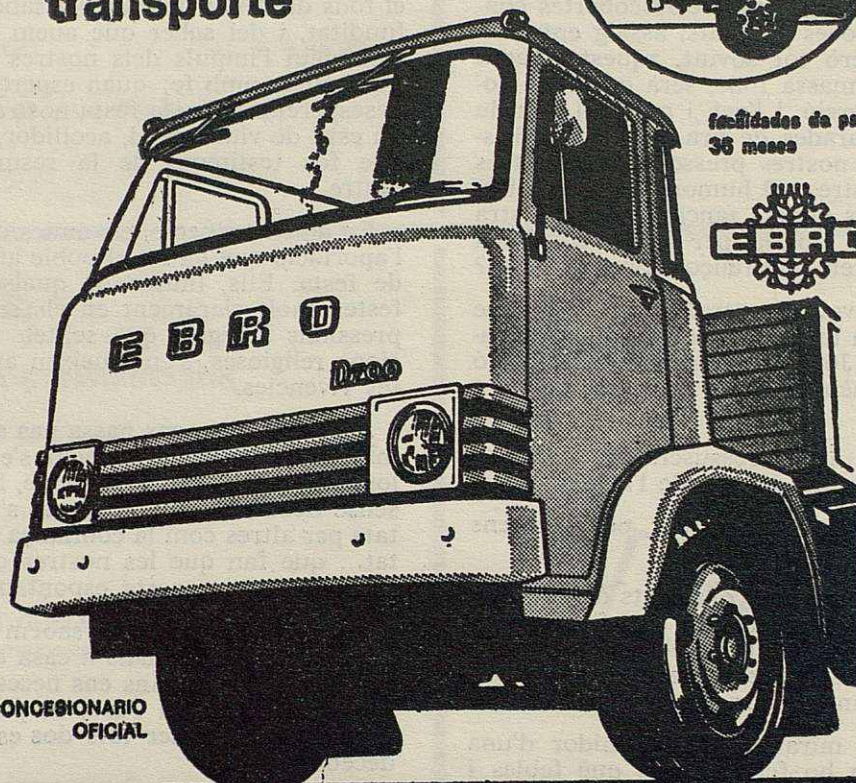

# CAMIONES EBRO

Carga útil  
de 1500 a 7000 Kgs.

Un concepto mejor  
en vehículos de  
transporte

facilidades de pago..  
36 meses

CONCESSIONARIO  
OFICIAL

*Auto Granollers / S.C.*

**ANISSATS**

**VINS**