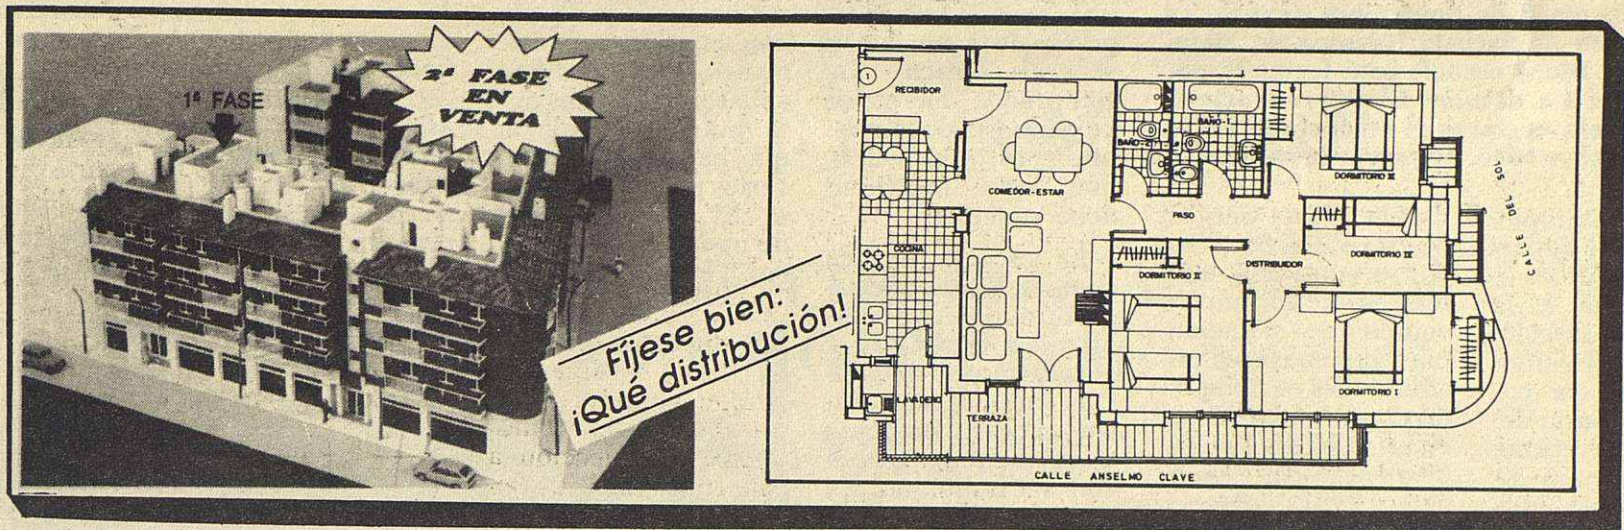

EN MOLLET

PISOS DE GRAN CALIDAD

C/. ANSELMO CLAVE - SOL - CAYETANO VENTALLO

Pisos de 115 m2. - Sólo 9 vecinos

—CON GARANTIA NOTARIAL Y BANCARIA—

CARACTERISTICAS:

- Puerta vivienda blindada
- 4 dormitorios
- Baño y aseo
- Cocina totalmente equipada
- Parquet en zona noble
- Calefacción individual a gas
- Chimenea hogar
- Armarios empotrados con altillo en todos los dormitorios
- Ascensor hasta parking (opcional)