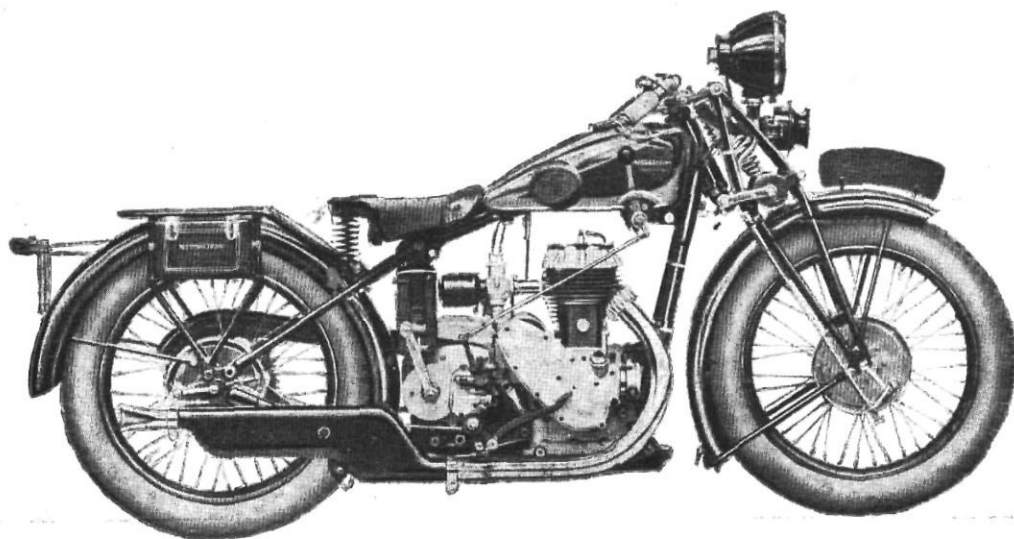

La marca
insuperable

Models amb equi-
pament elèctric
des de

2,500 Ptes.

Agència general: CASA LUTETIA : Casp, 22 - Telèfon 14372
BARCELONA

Recanvis i Accessoris per tota classe de motos