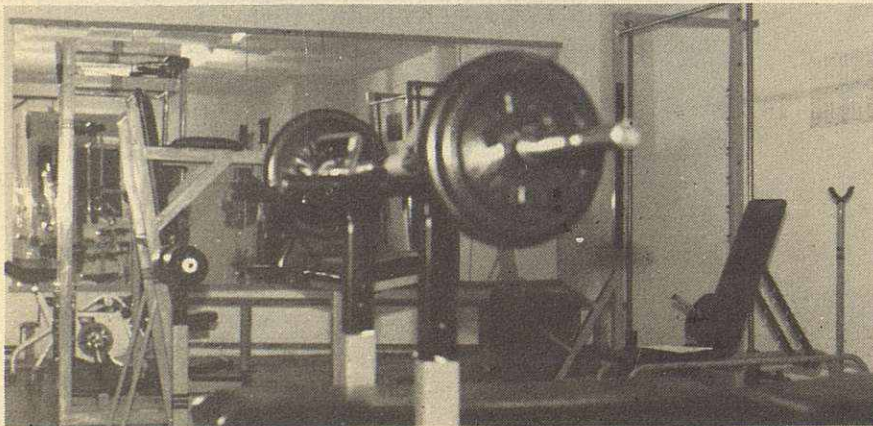

DOJO

SHIN GI TAI

El Gimnàs de Martorelles

El culturisme no és només per homes.
Es molt apropiat per eliminar greix, corregir defectes i reafirmar los muscles dèbils

- CULTURISME
- TAE KWONDO
- AEROBIC
- GIMNASTICA DE MANTENIMENT
- PREPARACIO FISICA PER ESPORTS D'ESQUI
- SEVILLANES
- IOGA
- JAZZ

Horari de matí y tarda

Av. Plera, 71
MARTORELLES

FOTO-ESTUDIO

RECORDATORIO DE COMUNION