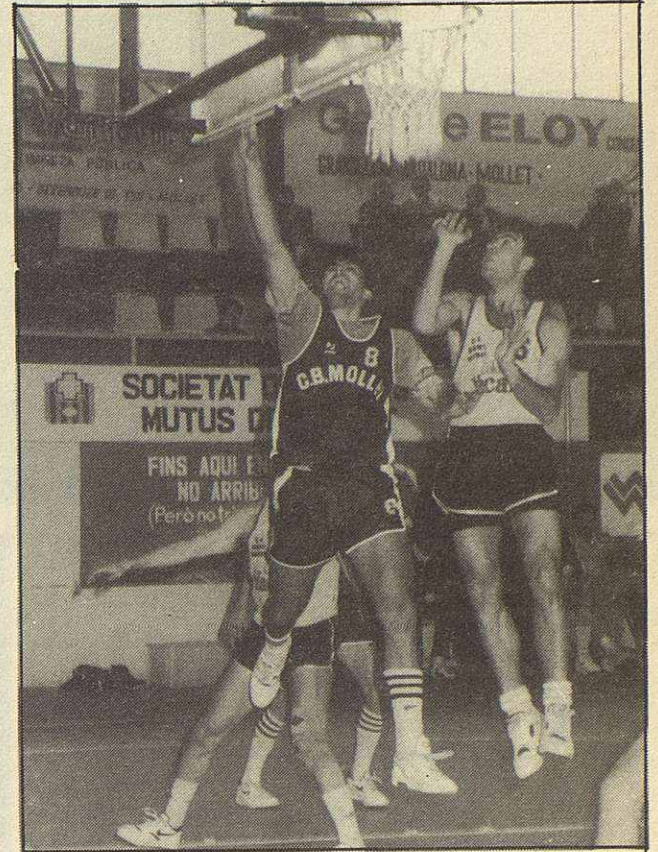

estem acostumats".

Unas declaraciones que pueden parecer tibias pero que desprenden un contenido muy gráfico si tenemos en cuenta que **Agustín Forné** nunca hace declaraciones acerca de los árbitros ni sus arbitrajes. Como final al comentario del partido diremos que **Talamino** con 24 puntos y **Clotet** y **Pérez** con ocho fueron los anotadores del Mollet más importantes, subrayando la actuación encestadora de **Talamino** que llevaba partidos sin pasar de la veintena de puntos anotados en un mismo encuentro.

Jané durante el primer tiempo y **Solsona** y **Pérez** durante el segundo, fueron los jugadores locales que más destacaron en el partido contra el SESE, consiguiendo más de veinte puntos cada uno de ellos. El domingo, 13,