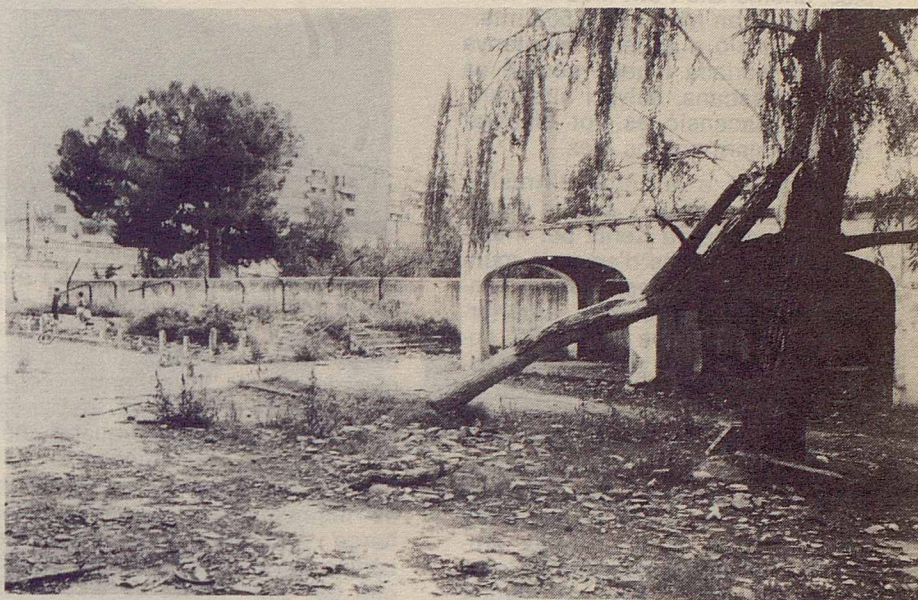

L'antiga pista d'hàndbol s'inaugurarà el proper dia 15 d'Abril.

L'antiga pista d'hàndbol del carrer Tetuan tindrà la seva nova inauguració, després d'haver estat sense utilitzar durant bastants anys, el proper dia 1 d'Abril pel matí.

La pista, que tants partits i campionats va rebre pels colors del club local, està essent netejada i canviada radicalment en el seu aspecte intern i extern. D'aquesta manera omplirà la manca d'instal·lacions municipals on albergar la quantitat d'esportistes que cada dissabte juguen als Escolars, i als col·legis que han de baixar des de l'altra punta de la ciutat per a fer les seves hores d'entrenament esportiu.

Les obres han pujat un total de 3.300.000,- ptes. que han estat pagades per l'Ajuntament de Granollers. També s'ha de dir que la pista és propietat del Club Balonmano Granollers i que la mateixa serà utilitzada pel Patronat Esportiu fins a les sis de la tarda de cada dia i els dissabtes pel matí.

D'aquesta forma es conclueix un polèmica arraigada fa uns anys sobre el futur d'aquesta pista esportiva i que ha estat fet de no

poques especulacions quem per sort per a l'esport local, revertirà els seus fruits per als nens en edat esportiva i al club local.

JOCS ESCOLARS 83-84

ATLETISME CROSS

INDIVIDUAL INFANTIL FEMENÍ

1.- Mireia Gurdó Callís	
R.E. Bell.lloc - La Roca	1 Punt
2.- Silvia Nadal Piqué	
C.P. Joan Solans - Granollers	19 Punts
3.- Raquel Travé Morral	
C.P. Sampere i Torras - Les Fran.	37 Punts
4.- Ivet Parera Coll	
R.E. Bell.lloc - La Roca	59 Punts
5.- Sònia Marzo	
R.E. Bell.lloc - La Roca	73 Punts

INFANTIL MASCULÍ

1.- Albert Rof Beltrans	
R.E. Bell.lloc - La Roca	6 Punts
2.- Jordi Bertran Calvera	
R.E. Bell.lloc - La Roca	7 Punts
3.- Carles Rigola Capa	
R.E. Bell.lloc - La Roca	10 Punts
4.- Josep González González	
C.P. Pere Anton - Granollers	42 Punts
5.- Carles Gotanegra Font	
R.E. Bell.lloc - La Roca	58 Punts

CADET MASCULÍ

1.- Francesc Portet Sabé	
Escola Pia - Granollers	2 Punts
2.- Eugeni Aceituno González	
C.P. Sant Jordi - Montmeló	4 Punts

EQUIPS

INFANTIL FEMENÍ	
R.E. Bell.lloc - La Roca	145 Punts
C.N. Bellera - Granollers	350 Punts

INFANTIL MASCULÍ

R.E. Bell.lloc - La Roca	72 Punts

FUTBOL-SALA

INFANTIL MASCULÍ

Bellulla 1	7	3	0	4	11	38	6
Congost	8	0	2	6	11	51	2

CLASIFICACIONS

Sta. Maria	6	4	1	1	25	11	9
Behulla 2	7	5	0	2	48	22	10
Pere Anton	7	3	0	4	18	22	6
Pau Vila	6	6	0	0	34	5	12
Verdaguer	7	0	1	6	8	39	1
Ac. Comercial	7	6	0	1	64	12	12
L'Estel	7	1	2	4	13	32	4

CADET MASCULÍ

INB 1	6	5	0	1	129	57	10
Educem	6	3	0	3	216	165	6
INB 2	6	4	0	2	144	137	8
Pau Vila	6	2	0	4	22	113	4
Escola Pia 1	6	3	0	3	225	157	6
Cervetó	6	1	0	5	41	283	2
Escola Pia 2	6	0	0	6	0	12	0
Emi	6	6	0	0	252	95	12