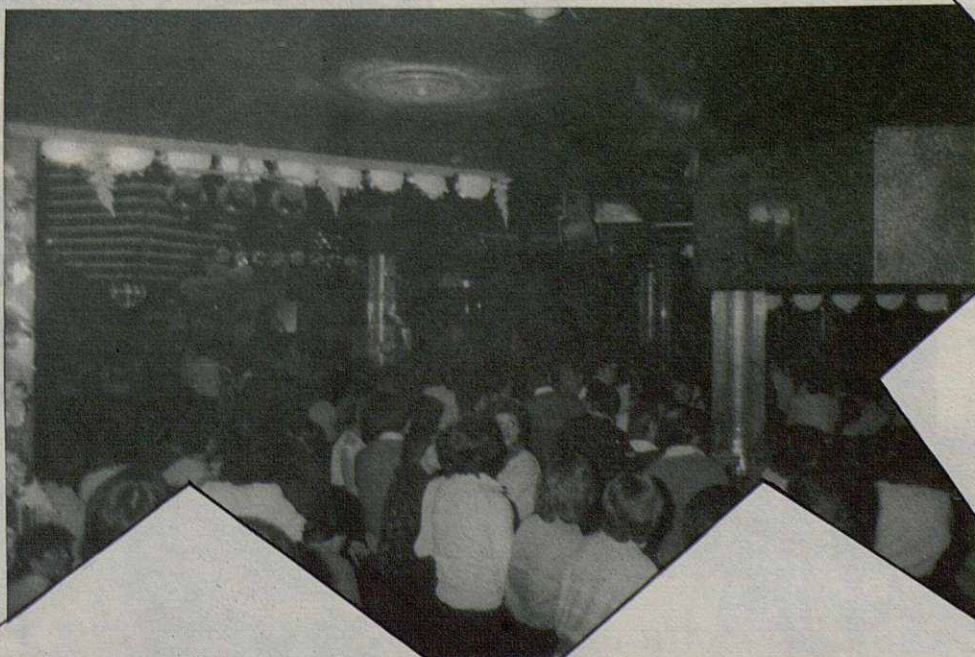

LA
UEVA
MAGEN
DE

STREET BOYS, de PARIS a GALLERY

JULES TROPICANA

ERTO SABADO TARDE Y NOCHE
DOMINGO TARDE
VIA DE LA AMETLLA