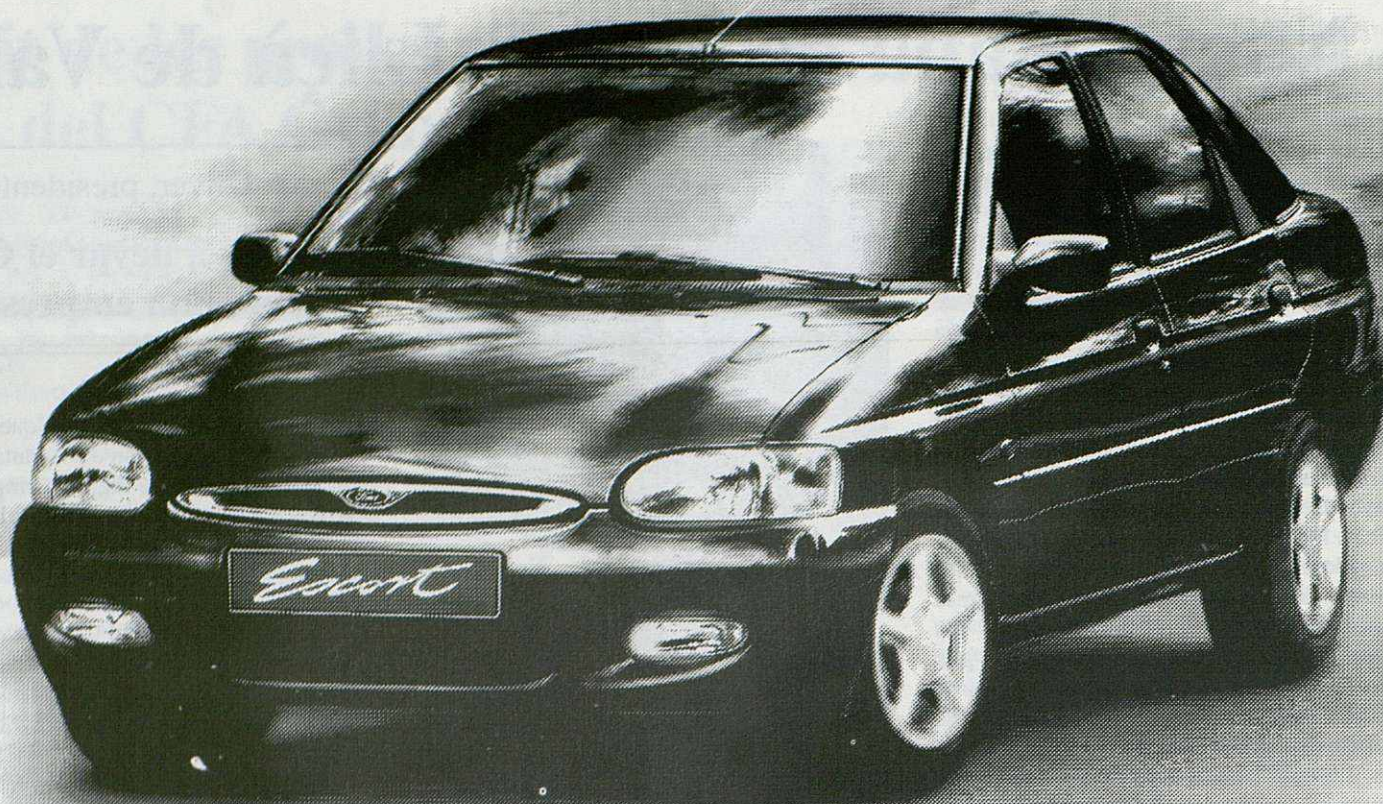

Y DICEN QUE DESPUES DE LAS VACACIONES
NO HAY NINGÚN ALICIENTE.