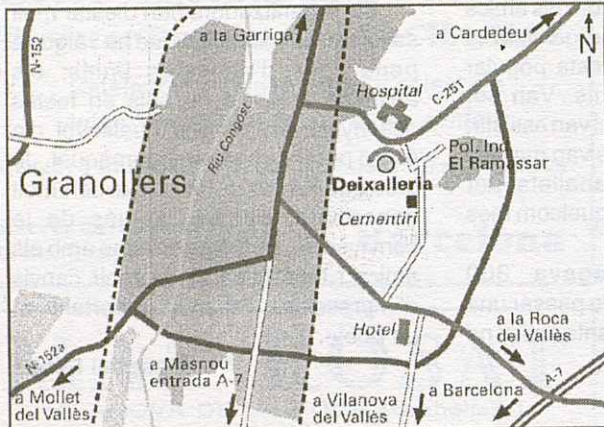

Nova deixalleria a Granollers

Ubicació de la deixalleria de Granollers.

La deixalleria de Granollers, inaugurada el dia 3 d'aquest més, es va posar en funcionament un dia després de la seva inauguració. Aquesta ha estat implantada pel Pla de gestió comarcal de residus municipals del Vallès.

La deixalleria es troba a la carretera de Cardedeu, darrera del cementiri de Granollers.

Natàlia Santiago
 Nadia Sosa

Imatge de la deixalleria de Granollers.

14

L'acudit

Alexis Fresnillo