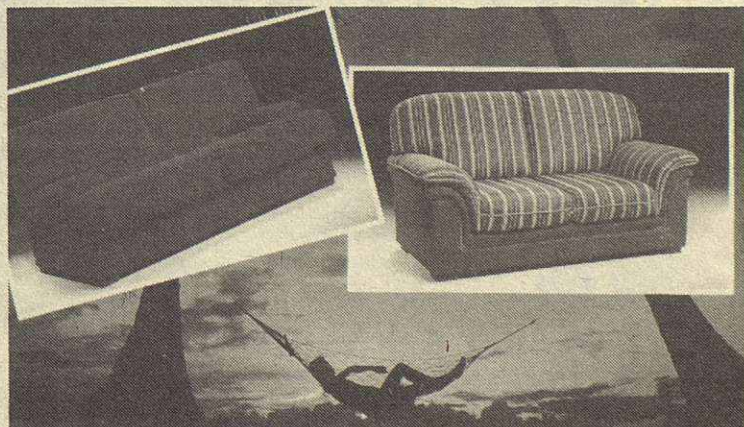

OPTICA - LENTES DE CONTACTO

PROMOCION SOL

Montura + cristales graduados: **8.990 pts.**

OFERTA

Lentes de contacto blandas: **14.995 pts.**
(1 año garantía)

Anselmo Clavé, 4. - Tel. 570 01 74. - MOLLET

Compre uno de estos dos conjuntos y viajará gratis