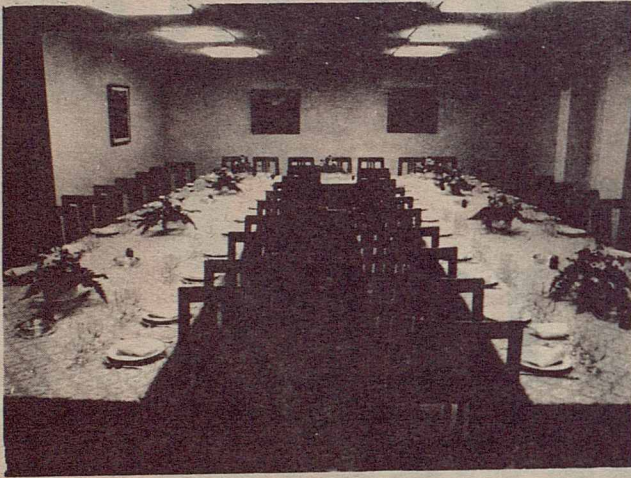

L'AMPERI

Restaurant

*Plaça Font Verda
Granollers
Tel. 8704345-8704349*

SALA APERITIUS

MENJADOR PRIVAT

SALA DE FESTES

MENJADOR RESTAURANT

SALÓ PRIVAT