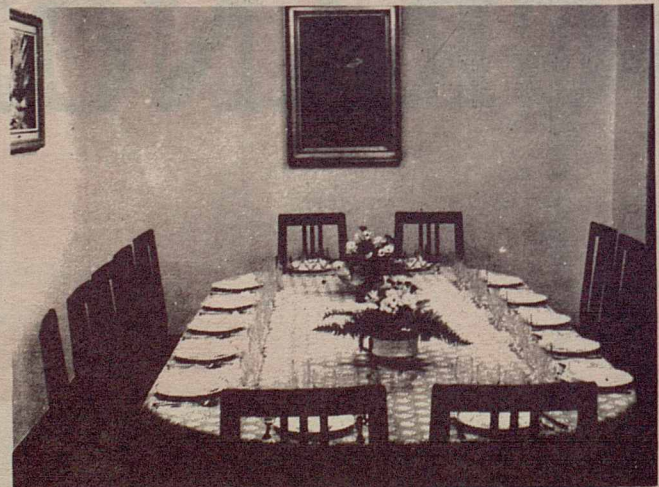

L'AMPERI

Restaurant

*Plaça Font Verda
Granollers
Tel. 8704345-8704349*

SALA APERITIUS

MENJADOR PRIVAT

SALA DE FESTES

MENJADOR RESTAURANT

SALÓ PRIVAT