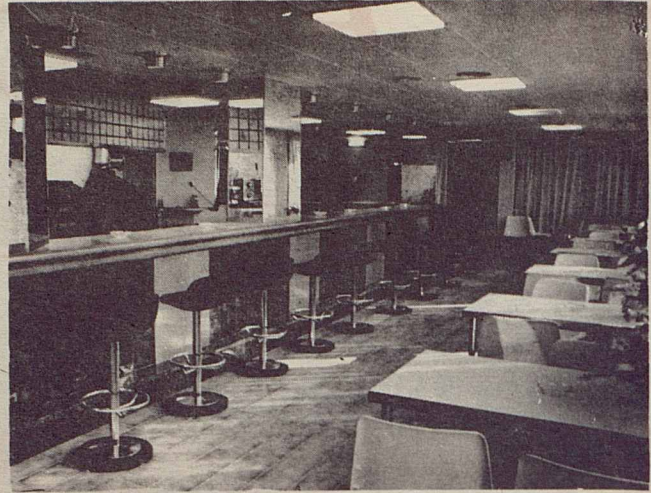

L'AMPERI

Restaurant

*Plaça Font Verda
Granollers
Tel. 8704345-8704349*

SALA APERITIUS

MENJADOR PRIVAT

SALA DE FESTES

MENJADOR RESTAURANT

SALÓ PRIVAT