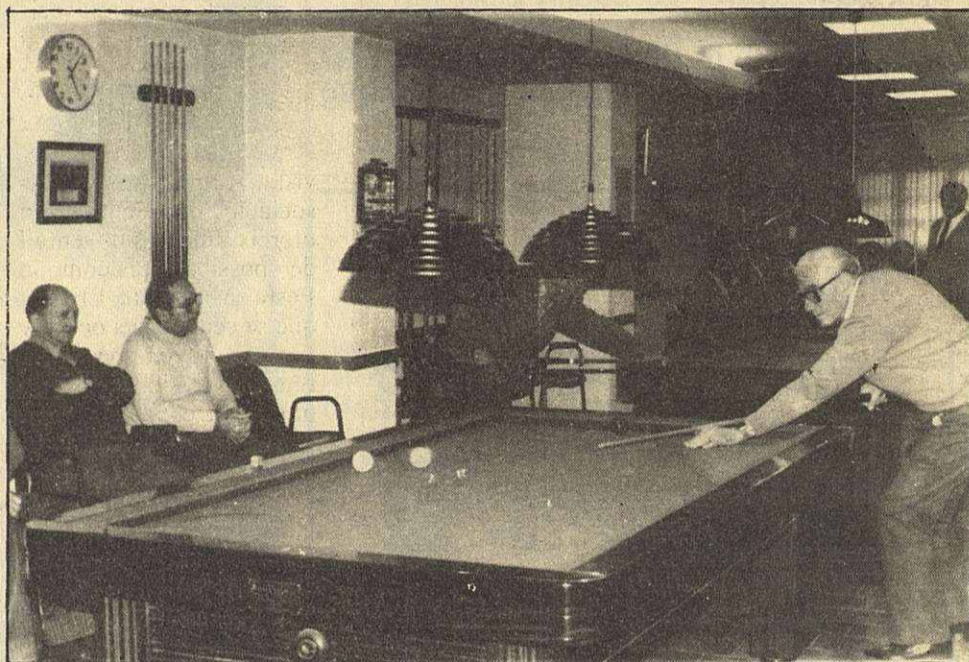

Los momentos en los Esplai dels Avis suponen unos ratos de relajación y camaraderismo