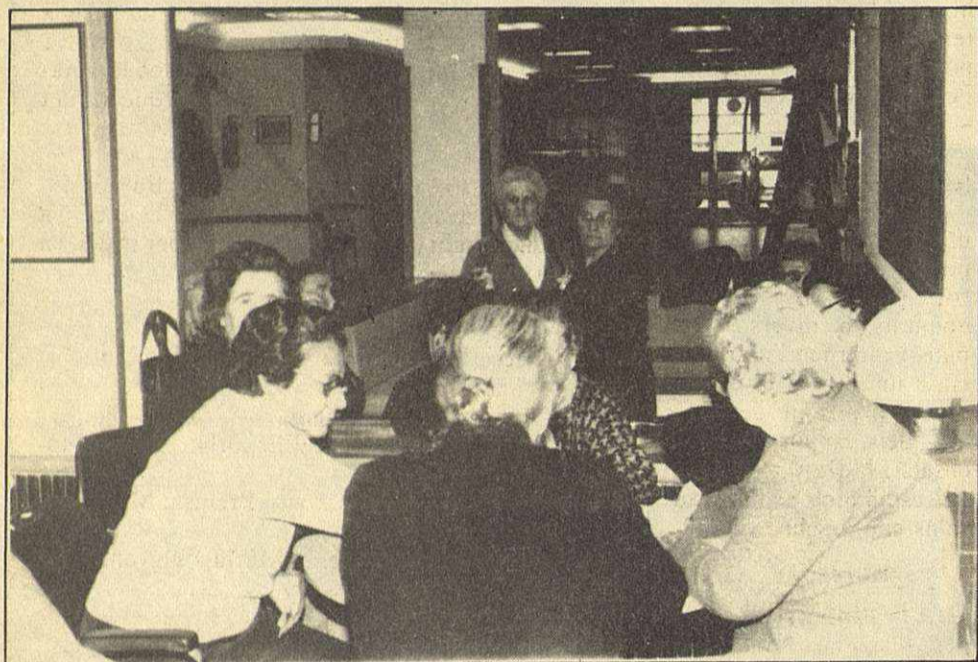

Mollet compta actualment amb diversos locals on la gent gran es reuneix com poden ser el Casal dels Avis, l'Associació de Gent Gran, l'Esplai St. Jordi a Plana Lledó, un esplai a Can Pantiquet i un altre al Barri de Lourdes. Els que porten més temps funcionant a Mollet són el Casal dels Avis a l'edifici del Casal Cultural i l'Associació de Gent Gran que depèn de l'Obra

Social de la Caixa de Pensions.

El Casal: 24 anys de tradicció

El Casal dels Avis va ser inaugurat el 7 de juny de 1964 fruit d'una idea d'en Simeó Rabasa qui, veient que quasi davant de casa seva anaven sovint uns quants avis per pendre el sol, va pensar en construir-hi un lloc per

reunir-los a tos. Malgrat tot, poca gent sap que des de l'any 1966 en què es va subscriure l'Espectacle de Fundació, Mollet pot tenir la satisfacció de posseir el primer Casal dels Avis de l'Estat espanyol així com el primer Jardí dels Avis de l'Estat.

En l'actualitat, el Casal es regeix per un Patronat i ha organitzat actes tan significatius com la Festa de la Vellesa fins l'any

1977. Ara però, sembla que el Casal Cultural vol recuperar les tradicions organitzant actes com els Tres Tombs que va tenir lloc el passat 21 de febrer o la festa de l'arbre. Però el Casal també organitza festes i sortides per la tercera edat com pot ser el Nadal de l'avi, la festa de la castanyada, el ball del Carnestoltes o la pre-revetlla de Sant Joan al Jardí dels Avis.

Las señoras también tienen su participación. En la instantánea podemos verlas en el Esplai de la calle Burgos