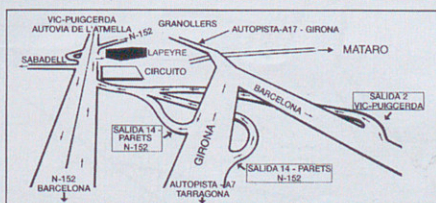

### ● GRANOLLERS

9H00/13H00 -  
15H00/19H00  
N. 152 Barcelona -  
Puigcerda, km 24,9  
08400 GRANOLLERS  
Tel : (93) 849 37 00  
Fax : (93) 849 55 88  
Retirada de mercaderías