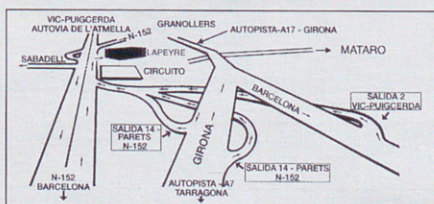

**LAPEYRE**

**Le montamos las puertas,  
las cocinas,.....**

● **GRANOLLERS**

9H00/13H00 -  
15H00/19H00  
N. 152 Barcelona -  
Puigcerda, km 24,9  
08400 GRANOLLERS  
Tel : (93) 849 37 00  
Fax : (93) 849 55 88  
Retirada de mercancías