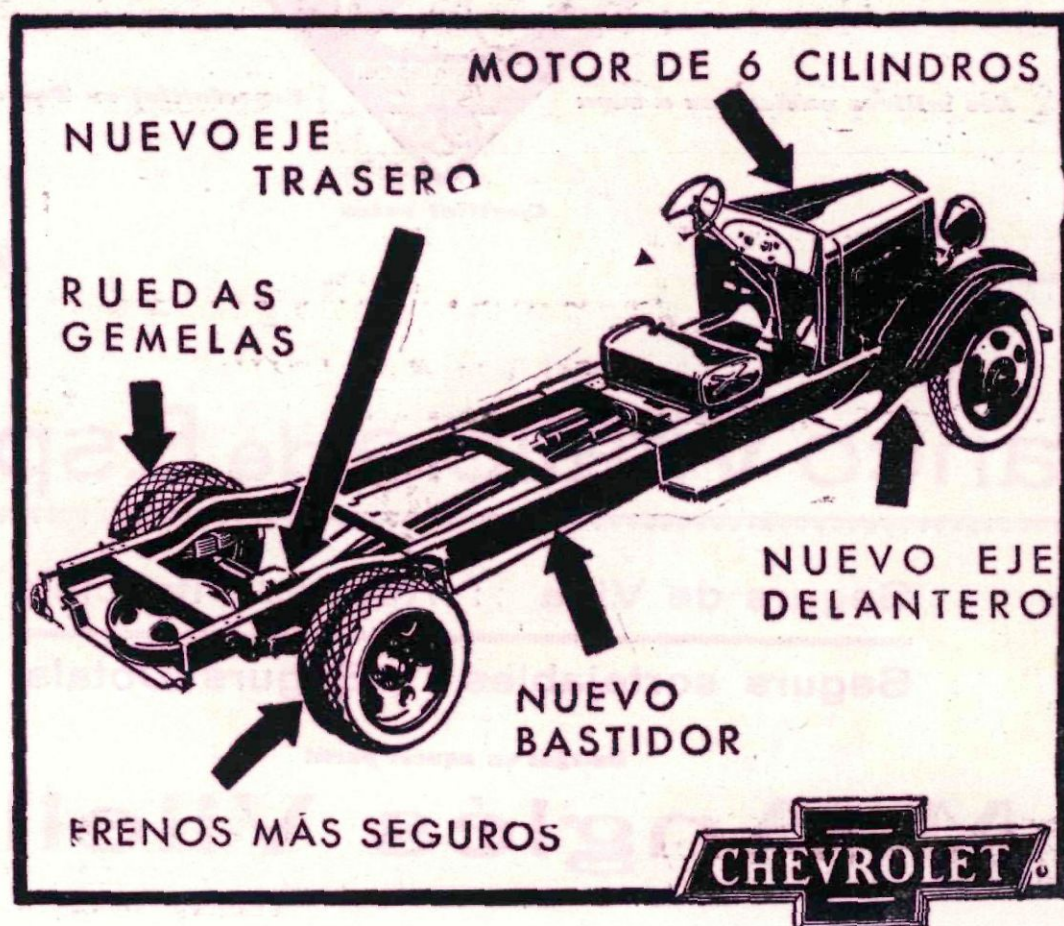

El nuevo camión CHEVROLET

2 toneladas - 4 ms. entre ejes

ADEMÁS de las varias cualidades que apuntan la figura, encierra este nuevo chasis Chevrolet importantes ventajas mecánicas que le destacan entre todos los camiones de su categoría.

La robusta y esmerada construcción del chasis, el perfecto diseño y ajuste del universalmente elogiado motor Chevrolet, aseguran a su propietario el máximo rendimiento y servicio.

Visite nuestro Salón de Exposición, o si prefiere, gustosamente, acudirá uno de nuestros vendedores para explicarle detalladamente las ventajas que se le ofrecen en este camión. Pídanos una demostración y quedará usted convencido que al adquirir un Chevrolet de 2 toneladas hace usted una excelente inversión.