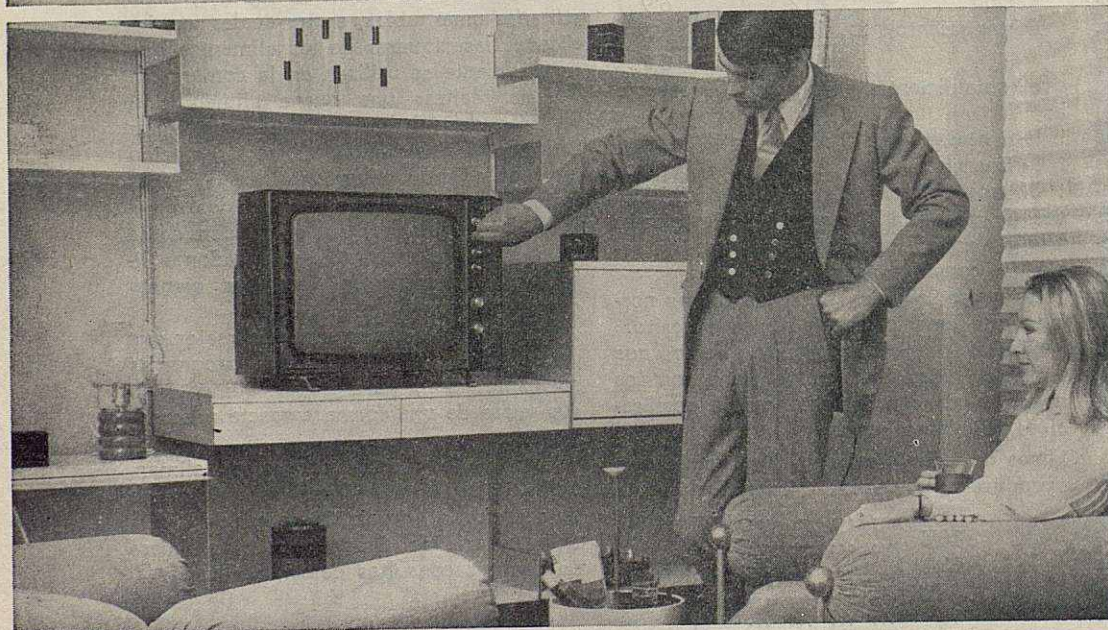

← VANGUARD →

PANTALLA SUPERSQUARE

20-24 PULGADAS

NUEVA LINEA ~ TODO IMAGEN

820 824

... CON DOS AÑOS DE GARANTIA
Y EL MAS COMPLETO SERVICIO TECNICO
PANTALLA SUPERSQUARE (SUPERCUADRADA)
820-824

ponga un

← VANGUARD →