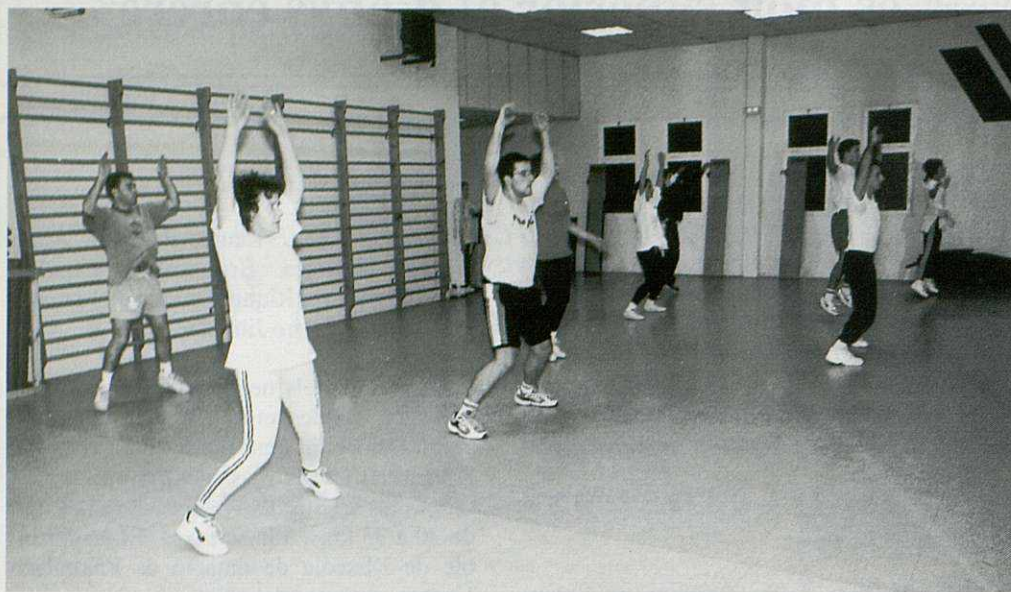

## mejora totalmente sus instalaciones

Sala de gimnasia

Pista de césped artificial

Nuevos vestíbulos del centro

Bar

El Club Esportiu Pantiquet de Mollet del Vallès ha llevado a cabo recientemente una importante mejora en sus instalaciones, lo que le convierte actualmente en uno de los más completos centros polideportivos de nuestra comarca.

A destacar las magníficas salas de fitness-musculación y de máquinas cardiovasculares, equipadas con la más moderna maquinaria, la mejor existente en estos momentos en nuestro país. Están dotadas asimismo de pantalla de televisión, que se utiliza de ayuda en la realización de las actividades, todo ello bajo la supervisión de los profesores responsables. En la sala de fitness-musculación se encuentran los aparatos necesarios para poder desarrollar una perfecta tonificación muscular.

El Club Esportiu Pantiquet cuenta con una piscina, también totalmente renovada, pista de fútbol sala con césped artificial, salas de squash, sala de gimnasia, sala de artes marciales, solarium y bar.

Ya es habitual cada año la celebración de la Liga de fútbol sala. En esta ocasión se ha llegado a la cuarta edición, habiendo aumentado los equipos participantes, que ahora son 31. Se juega en dos grupos y finalizará en el mes de Junio.

Desde que comenzó esta nueva etapa, en el año 1989, el Club Sportiu Pantiquet ha mantenido una línea progresiva. Ahora con estas mejoras, se pretende dar un mejor servicio a los clientes, al tiempo que mejorar la imagen del centro.