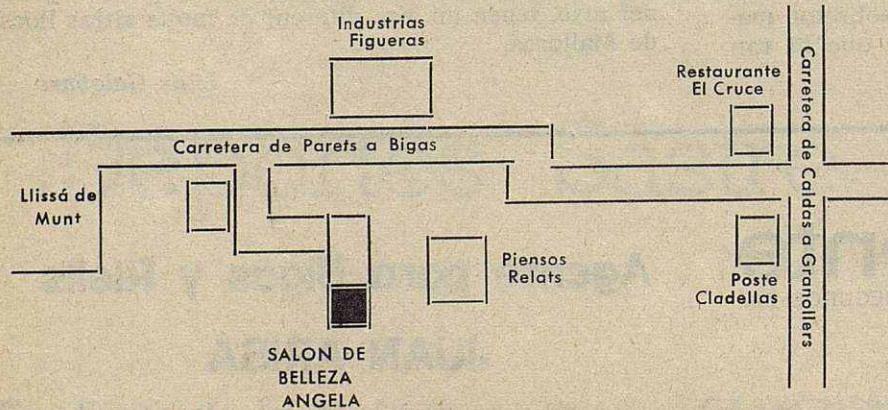

«Casa Xicola» - Teléfono 158

LLISSA DE MUNT (Barna.)

Si
dero
testa
pues
ellos
anin
S
ta y
expl
gran
H
los
be
expl
indi
nes
eng
L
ser
men
trav
añor
vez
pro
L
retr
che
a
b
c
añ
na
cie
dic
pa
cor
pa
cal
va
IN
va
A)
me
m
añ
to
el
añ
la
du
di