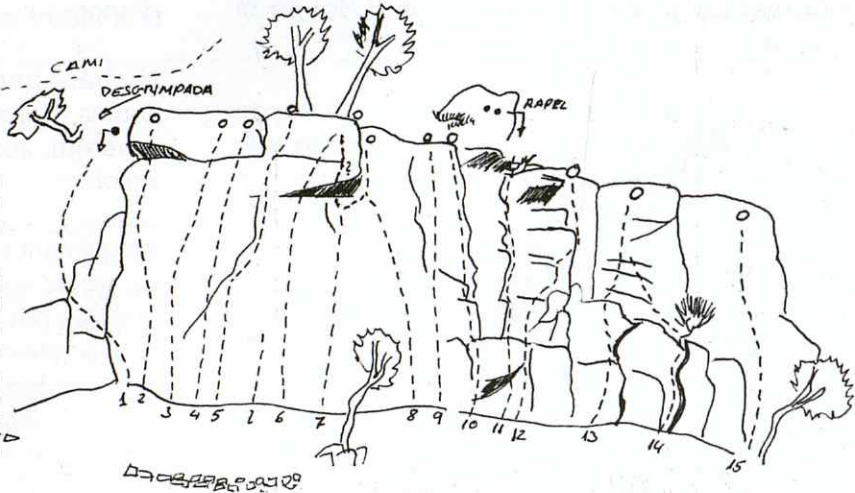

TAGAMANENT – SITUACIÓ DEL SOT DE LA GUILLOTA

Mapa de sectors:

- 1.- Toxó del pi
- 2.- Manel - fina
- 3.- Agulla del vidre
- 4.- El camell
- 5.- Sostre sense nom
- 6.- Agulla del bat

SOT DE LA GUILLOTA (DEL TORN)  
Sector Toxo del pi

1.- Desgrimpada	10mt	II	Espits
2.- Petit pi	10mt	V+	Espits
3.- Roda soques	14mt	6c	Parabolts
4.- Sense dades	18mt	---	Parabolts
5.- Esquerda del pi	18mt	6a	Parabolts
6.- Del sostre	18mt	6o	Parabolts
7.- Greepeace (sortida dreta)	18mt	V	Parabolts
8.- Amnistia	16mt	V+	Parabolts
9.- ??	18mt	6a	Parabolts
10.- Esperó	18mt	V+	Parabolts
11.- Fisureta	18mt	V	Parabolts
12.- Curset	16mt	IV	Parabolts
13.- Castell de cartes	16mt	IV+	Parabolts
14.- Diagonal	16mt	IV	Parabolts
15.- Gran postura	15mt	V+	Espits

SOT DE LA GUILLOTA  
Sector Manel- CAF

1.- Manel	12mt	IV+	Parabolts
2.- Directa	20mt	V+	Parabolts
3.- Senyor trompeta (projecte)	20mt	---	
4.- Dels indecisos	20mt	V+	Parabolts
5.- CAF	18mt	V+	Parabolts
6.- De la Rosi	18mt	IV+ - Ae	Parabolts
7.- De la sang	18mt	Ae - III	Proper reequipament
8.- CAF-2	18mt	Ae - V	Proper reequipament