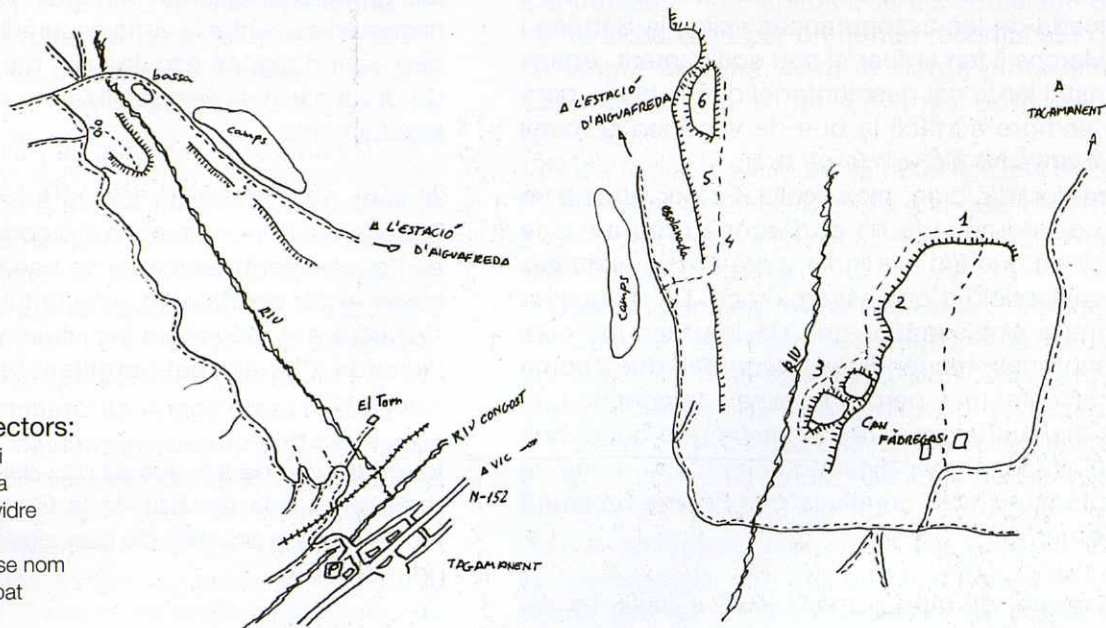

TAGAMANENT – SITUACIÓ DEL SOT DE LA GUILLOTA

Mapa de sectors:

- 1.- Toxó del pi
- 2.- Manel - fina
- 3.- Agulla del vidre
- 4.- El camell
- 5.- Sostre sense nom
- 6.- Agulla del bat

SOT DE LA GUILLOTA (DEL TORN)  
Sector Toxo del pi

1.- Desgrimpada	10mt	II	Espits
2.- Petit pi	10mt	V+	Espits
3.- Roda soques	14mt	6c	Parabolts
4.- Sense dades	18mt	---	Parabolts
5.- Esquerda del pi	18mt	6a	Parabolts
6.- Del sostre	18mt	6o	Parabolts
7.- Greepeace (sortida dreta)	18mt	V	Parabolts
8.- Amnistia	16mt	V+	Parabolts
9.- ??	18mt	6a	Parabolts
10.- Esperó	18mt	V+	Parabolts
11.- Fisureta	18mt	V	Parabolts
12.- Curset	16mt	IV	Parabolts
13.- Castell de cartes	16mt	IV+	Parabolts
14.- Diagonal	16mt	IV	Parabolts
15.- Gran postura	15mt	V+	Espits

SOT DE LA GUILLOTA  
Sector Manel- CAF

1.- Manel	12mt	IV+	Parabolts
2.- Directa	20mt	V+	Parabolts
3.- Senyor trompeta (projecte)	20mt	---	
4.- Dels indecisos	20mt	V+	Parabolts
5.- CAF	18mt	V+	Parabolts
6.- De la Rosi	18mt	IV+ - Ae	Parabolts
7.- De la sang	18mt	Ae - III	Proper reequipament
8.- CAF-2	18mt	Ae - V	Proper reequipament