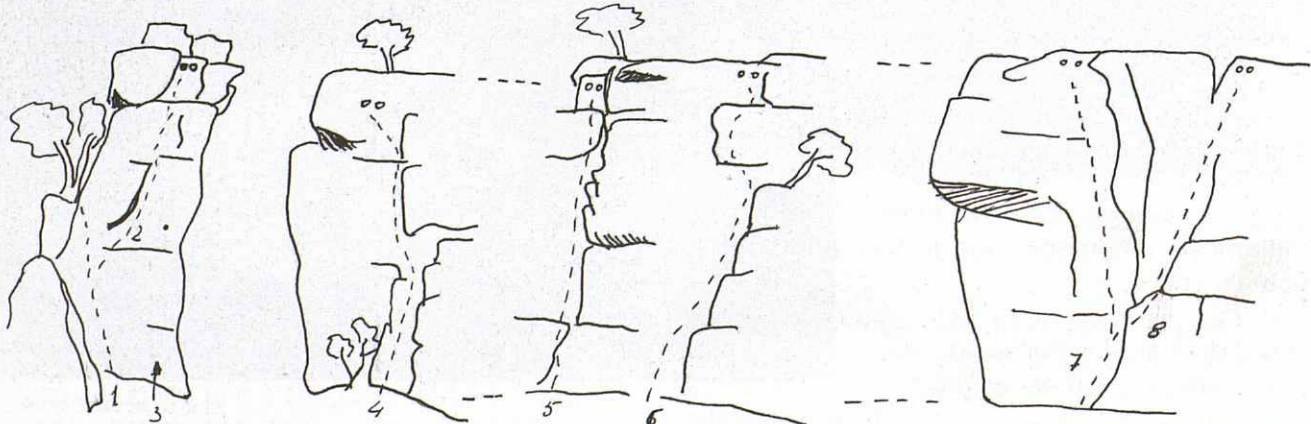

TAGAMANENT – SITUACIÓ DEL SOT DE LA GUILLOTA

Mapa de sectors:

- 1.- Toxó del pi
- 2.- Manel - fina
- 3.- Agulla del vidre
- 4.- El camell
- 5.- Sostre sense nom
- 6.- Agulla del bat

SOT DE LA GUILLOTA (DEL TORN)  
Sector Toxo del pi

SOT DE LA GUILLOTA  
Sector Manel- CAF

1.- Manel	12mt	IV+	Parabolts
2.- Directa	20mt	V+	Parabolts
3.- Senyor trompeta (projecte)	20mt	---	
4.- Dels indecisos	20mt	V+	Parabolts
5.- CAF	18mt	V+	Parabolts
6.- De la Rosi	18mt	IV+ - Ae	Parabolts
7.- De la sang	18mt	Ae - III	Proper reequipament
8.- CAF-2	18mt	Ae - V	Proper reequipament