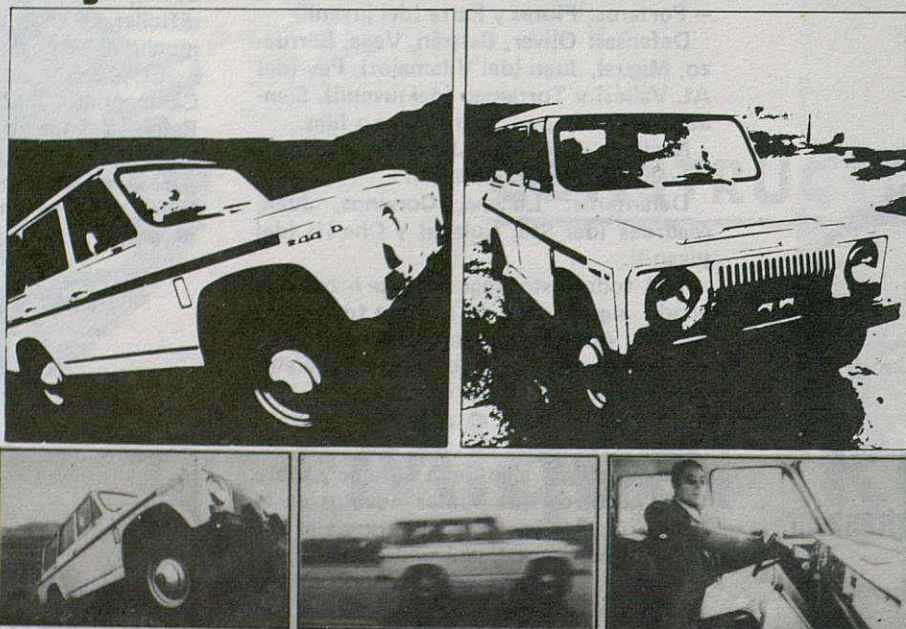

El nuevo tractor 3140 de John Deere con tracción delantera mecánica, garantiza mayor rapidez aun en los trabajos más duros.

Pertenece a una generación especial de tractores diseñados por John Deere para trabajar con más rapidez. Con su tracción en las ruedas delanteras, motor de 6 cilindros, nueva transmisión "Power Synchro" y frenos hidráulicos de reacción instantánea, entre otras características. Usted conseguirá mayor rapidez aun en los trabajos más duros.

Póngalo todo verde y amarillo con John Deere

POLITRACTOR, S.A.

Carretera de Ribes, 103 - Teléfonos 849 22 67
Las Franquesas (Barcelona) 849 28 22

Superior en todos los terrenos.

**Todo Terreno
ARO,
duro y
confortable**