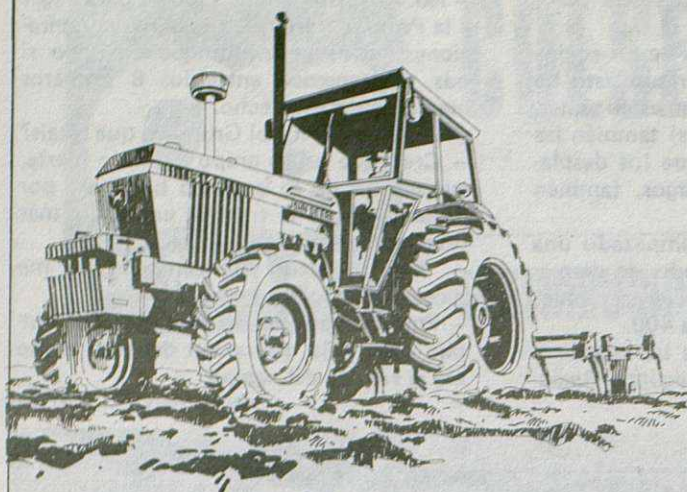

El nuevo tractor 3140 de John Deere con tracción delantera mecánica, garantiza mayor rapidez aun en los trabajos más duros.

Pertenece a una generación especial de tractores diseñados por John Deere para trabajar con más rapidez. Con su tracción en las ruedas delanteras, motor de 6 cilindros, nueva transmisión "Power Synchro" y frenos hidráulicos de reacción instantánea, entre otras características. Usted conseguirá mayor rapidez aun en los trabajos más duros.

Póngalo todo verde y amarillo con John Deere

POLITRACTOR, S.A.

Carretera de Ribes, 103 - Teléfonos 849 22 67
Las Franquesas (Barcelona) 849 28 22

Superior en todos los terrenos.

**Todo Terreno
ARO,
duro y
confortable**