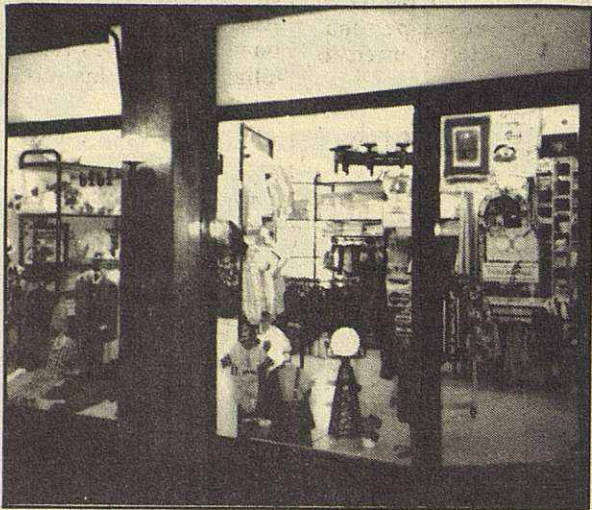

DE COMPRAS POR Anselmo Clavé

BOTIGA INFANTIL

bibi

Anselm Clavé 3 - Tel. 593 33 98
MOLLET DEL VALLES

VOLS VESTIR EL TEU FILL
AMB PERSONALITAT
VINA A **BIBI**

CENTRO INFORMATICO MOLLET
INFORMATICA / CALCULO

Anselmo Clavé, 2, 1º 2º D. Tel. 593 86 00
MOLLET DEL VALLES (BARCELONA)