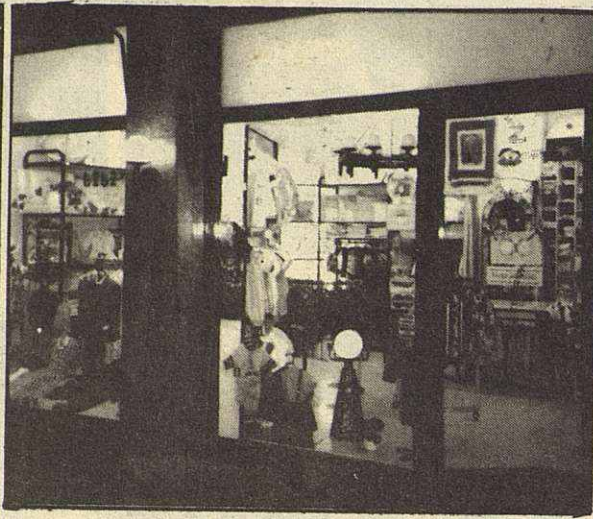

DE COMPRAS POR Anselmo Clavé

BOTIGA INFANTIL

bibi

Anselm Clavé 3 - Tel. 593 33 98
MOLLET DEL VALLES

VOLS CREAR UNA MODA
PEL TEU FILL,
VINA A **bibi**