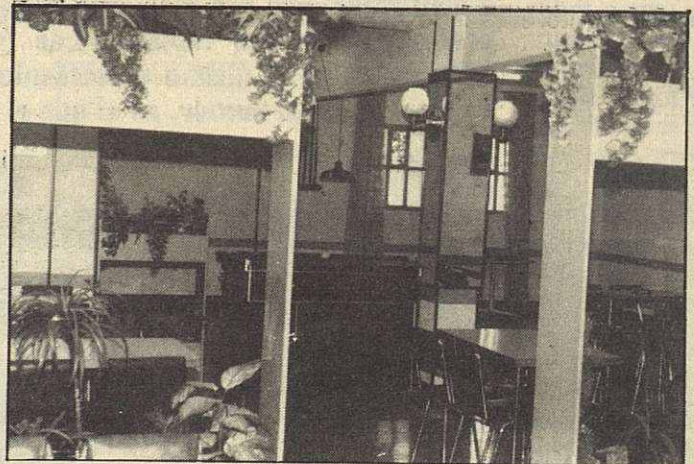

BAR «COSTA VERDE»

COMUNIONES

BAUTIZOS

Especialidades:
PULPO GALLEGO, RIBEIRO Y LACON

Anselmo Clavé, 43

MOLLET

Col·labora:

CAIXA D'ESTALVIS DE SABADELL/MOLLET DEL VALLÈS