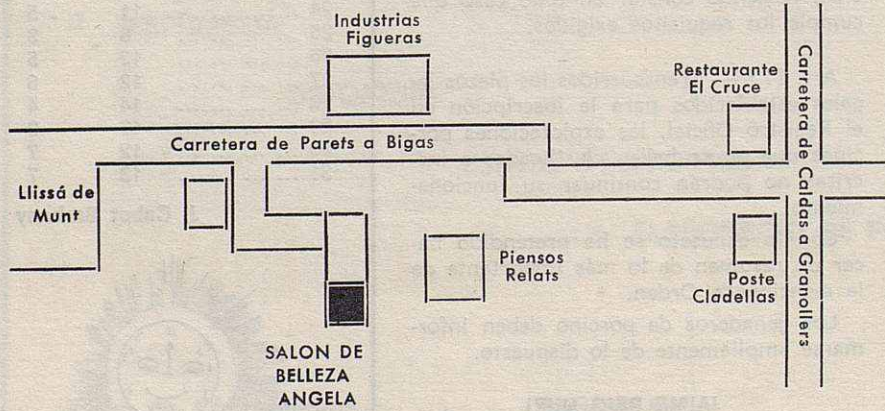

«Casa Xicola» - Teléfono 158

LLISSA DE MUNT (Barna.)

TAL
Y EL
Is
Exp
El R
SAN
Pla