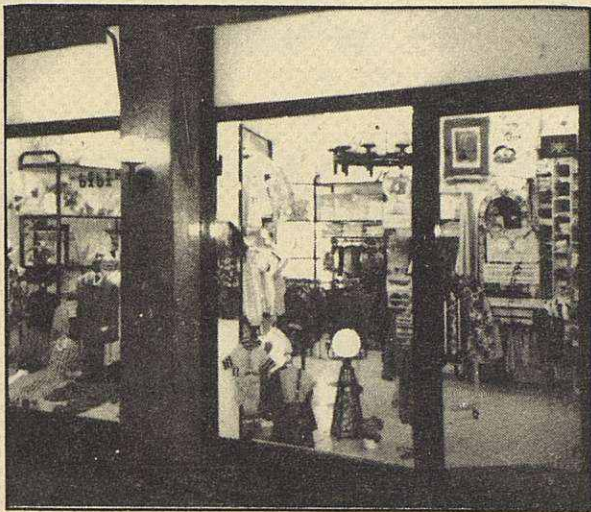

DE COMPRAS POR Anselmo Clavé

BOTIGA INFANTIL

bibi

Anselmo Clavé 3 - Tel. 593 33 98
MOLLET DEL VALLES

VINE A PASSEJAR,
MIRAR I COMPRAR
PER L'INFANT

CENTRO INFORMATICO MOLLET
INFORMATICA/CALCULO
Anselmo Clavé, 2, 1º 2º D. Tel. 593 86 00
MOLLET DEL VALLES (BARCELONA)