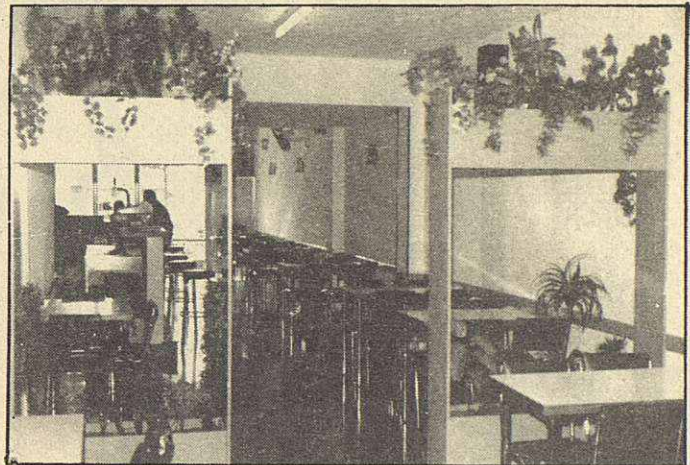

BAR «COSTA VERDE»

T
A
P
A
S

A
L
M
U
E
R
Z
O
S

COMUNIONES-BAUTIZOS

Anselmo Clavé, 43

MOLLET

CENTRO VISION

OPTICA - LENTES DE CONTACTO