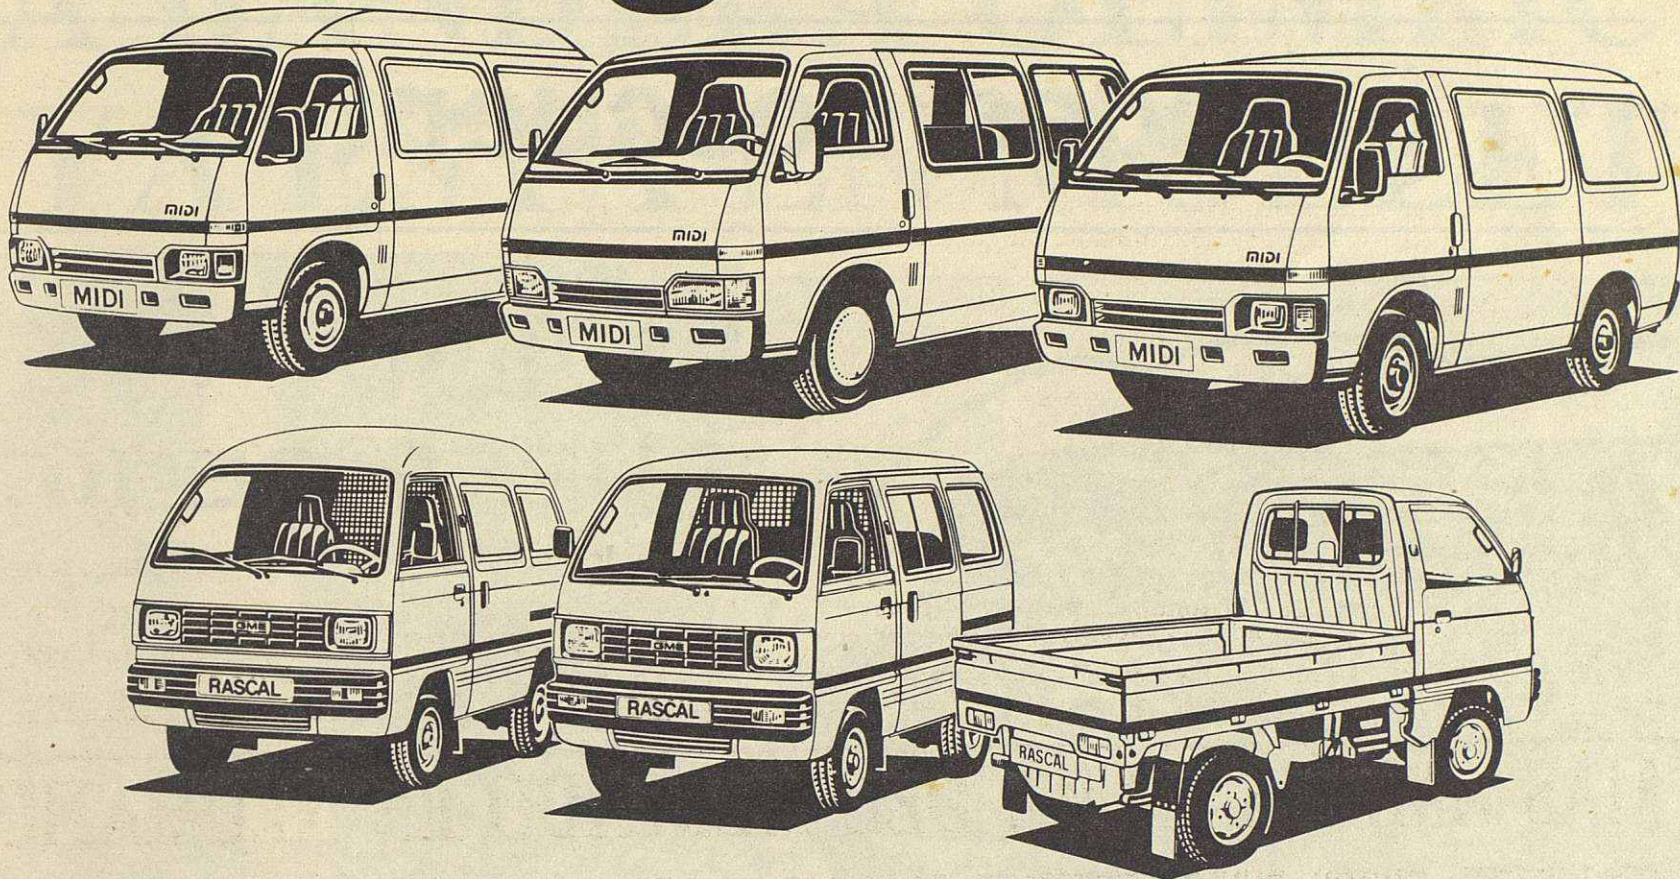

Capacidad en toda la gama.

MIDI Un vehículo polivalente con 11 versiones distintas. Capaz de transportar 1.195 Kgs. en un volumen de carga de hasta 6,9 m³. O, si lo prefiere, 8 cómodas plazas con espacio para el equipaje.

RASCAL El especialista en el transporte urbano. Capaz de transportar 625 Kgs. en un volumen de carga de 3 m³. O, si lo prefiere, 8 cómodas plazas.

• 1 año de garantía y el servicio gratuito GME Assistance.