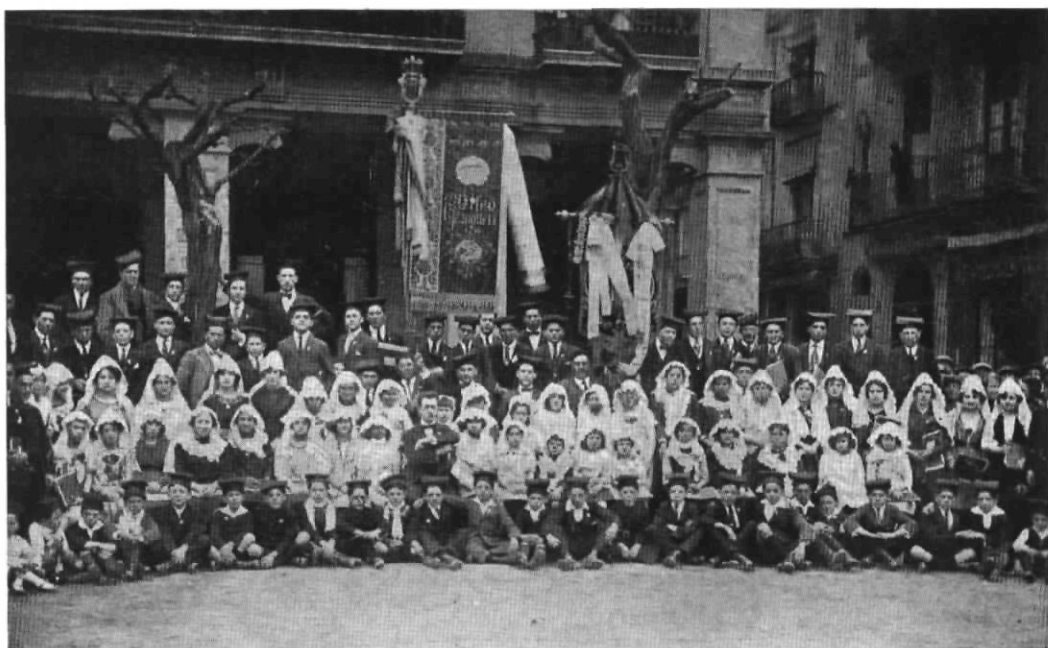

La fundació de l'Orfeó Granollerí a La Unió Liberal, l'any 1915, és l'esforç més bell realitzat en el nostre temps per la popular associació... I també el més malaguanyat.

L'Orfeó amb el seu primer mestre: En Martí Llobet.

L'Orfeó Granollerí amb el seu mestre En Aureli Font.

L'Orfeó a la plaça de la vila de Sant Celoni en la segona «etapa».