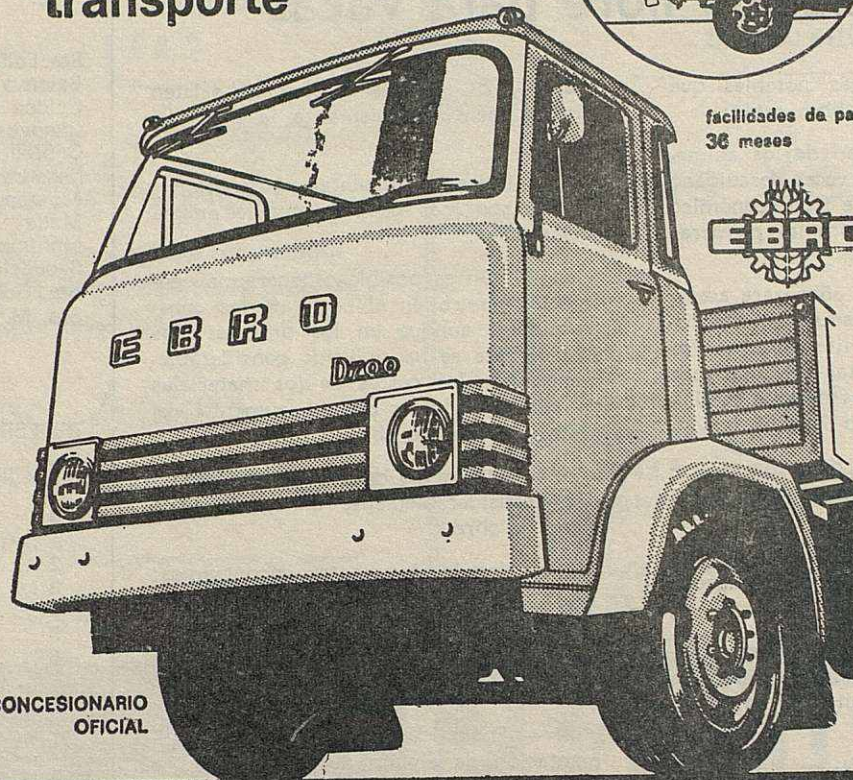

CAMIONES EBRO

Carga útil
de 1500 a 7000 Kgs.

Un concepto mejor
en vehículos de
transporte

facilidades de pago..
36 meses

CONCESIONARIO
OFICIAL

Auto Granollers / S.C.

TALLER DE LAMPISTERIA
Y ELECTRICIDAD

Vendedor oficial de