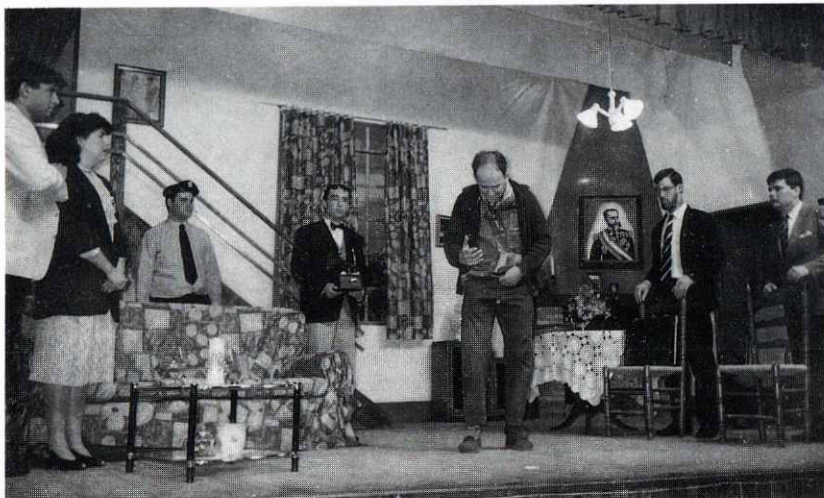

Una escena de «Siau benvingut».

— Han completat l'equip tècnic: Pere Ciurans, Jordi Casals, Josep Duran, Jaume Duran, Xavi Cabot, Lluís Galobart, Patrocini Argemí, Montse Barbany i Imma Casals.

Els qui hem treballat en aquestes obres agraïm la col·laboració i l'assistència de tots els que heu vingut, així com l'interès i els ànims de tots els qui no heu pogut venir. Sabem que caldria fer més coses. En aquest sentit, procurarem fer més activitats al Casal durant el proper any.

*Jaume Galobart*

La punyent escena final.