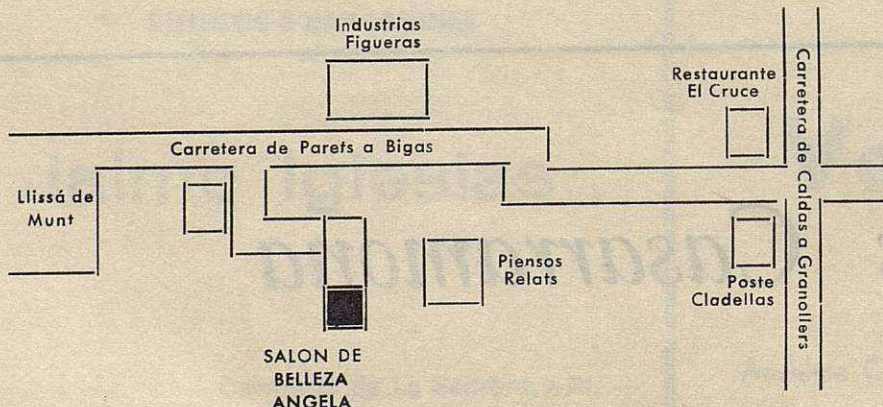

«Casa Xicola» - Teléfono 158

LLISSA DE MUNT (Barna.)