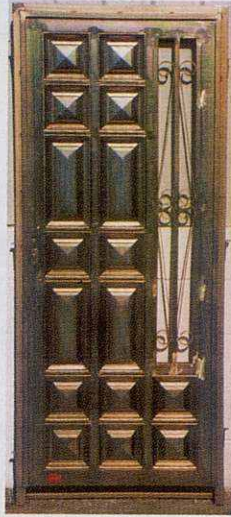

FERROS TOUS S.L.

Ctra. N-152, Km. 23,5 • Tel. 562 13 59 - 562 15 17 • Fax 562 18 02
08150 PARETS DEL VALLÈS

- TAULONS, PUNTALS I EINES PER A LA CONSTRUCCIÓ

FUSTERIA PREFABRICADA, PORTES I REIXES

- ESTANTERIES METÀL·LIQUES
- FERROS FORJA SERRALLERIA I TUBS LAMINATS DECORATIUS
- FERROS EN GENERAL PER A LA CONSTRUCCIÓ