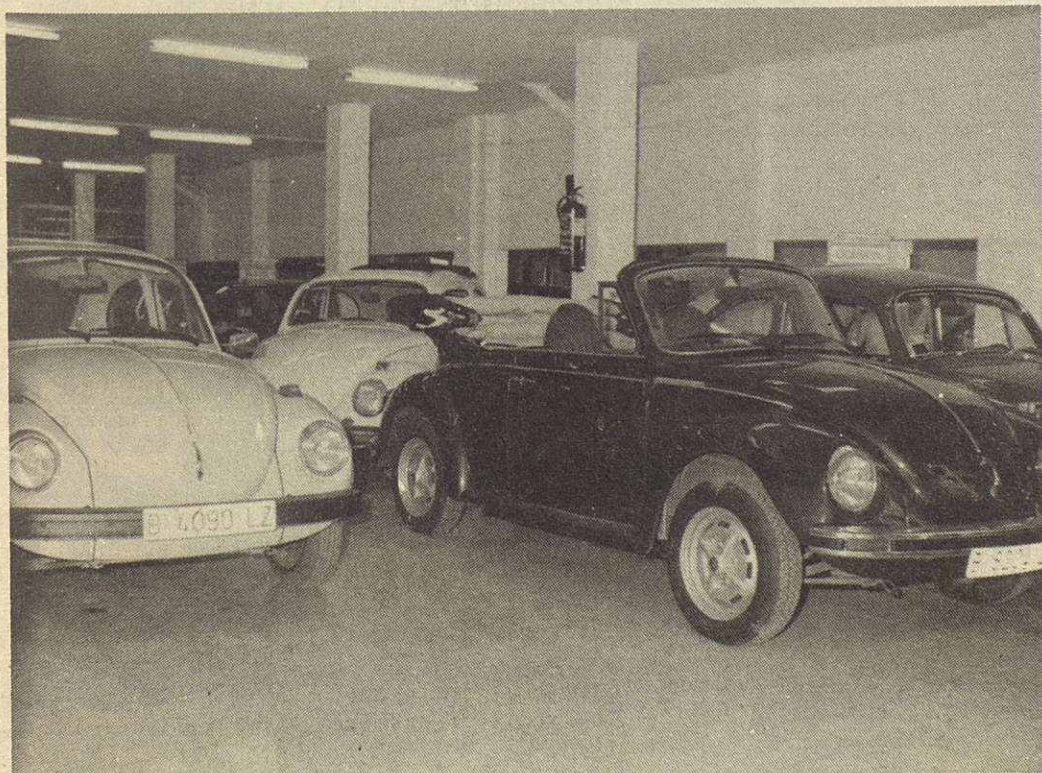

**AUTOMOBILS
FLAQUE**

**VENDA D'AUTOMÒBILS
NOUS i D'OCASIÓ
NACIONALS i D'IMPORTACIÓ
VENDA DE CLÀSSICS**

ESPECIALIZADO EN:

- VENDA DE TODOTERRENO 4 x 4
- VENDA DE LADA
- VENDA DE DATHATSU
- VENDA DE "VOLKSWAGEN" Escarabajos

GARANTIZADOS