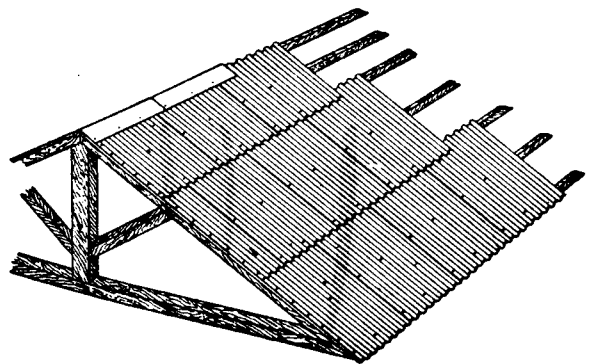

Camisería

RIERA

ANTIGUA CASA BALDUFES

Sastrería

Sección
especial
para
niños
y
jóvenes

Pl. Ollas, 18
P. Cabrits, 3
Teléf. 514

GRANOLLERS

VENTA EXCLUSIVA DEL

El pijama que dura tres veces más

PLANCHAS ACANALADAS

ONDUTEX

CON ALUMINIO EN AMBAS CARAS

Con la pendiente normal de 40 %, tres correas son suficientes para soportar ONDUTEX

<u>Longitud</u>	<u>Ancho</u>	<u>Superficie</u>	<u>Precio por placa</u>
2'00mts.	0'90mts.	1'80 mts ²	60 Ptas.
1'90 »	0'90 »	1'395 »	48'80 »