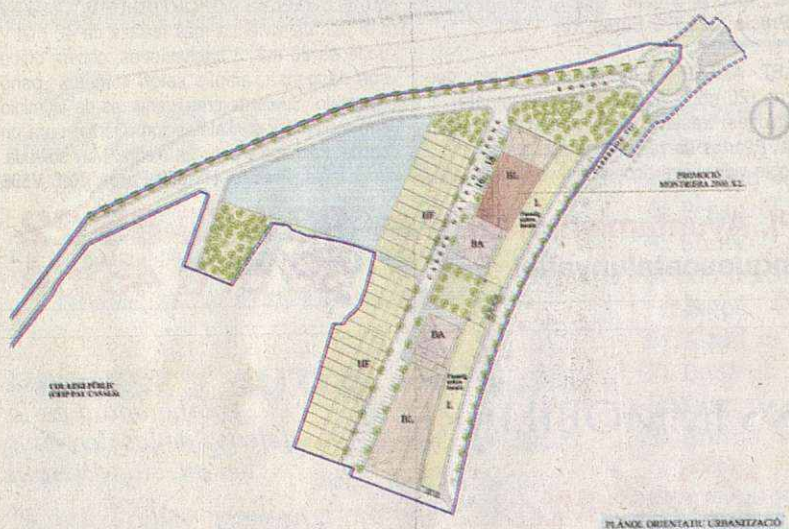

PROMOCIÓN PISOS OBRA NUEVA EN MONTMELÓ