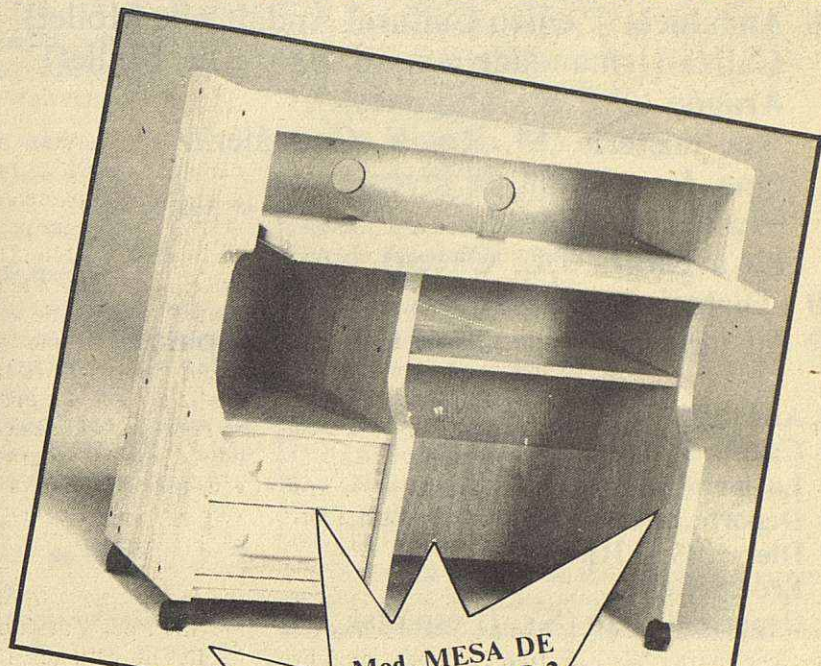

### MUEBLES AUXILIARES A PRECIO DE COSTE

Mod. MESA DE ORDENADOR-1  
Medidas: 83 x 83 x 40 cms.  
Colores: NOGAL Y NATURAL  
7.900 pts.

Mod. MESA DE ORDENADOR-2  
Medidas: 90 x 95 x 40 cms.  
Colores: NOGAL y NATURAL  
9.900 pts.