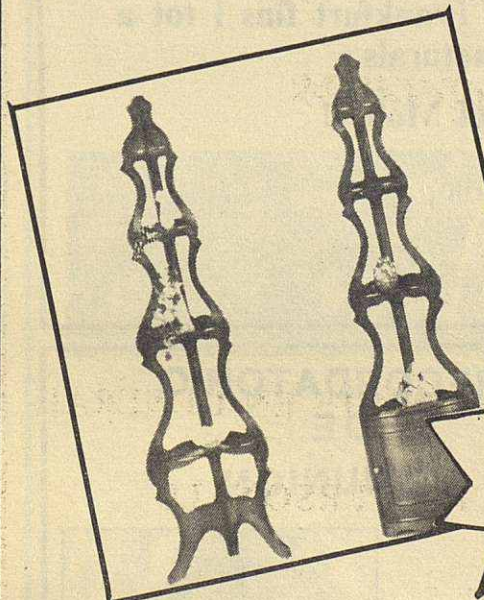

R-10
3.750 pts.