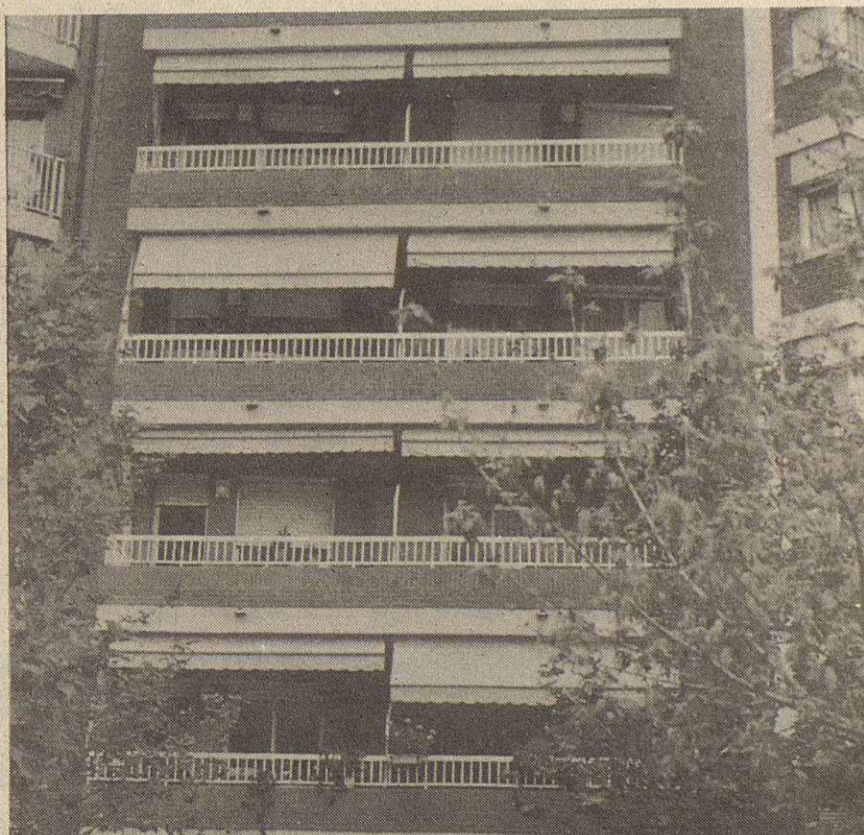

# Toldos Pérez

PRESENTA  
LA GAMA MAS COMPLETA

NOVEDAD

**AQUA 170** Estético, original, funcional, una tensión perfecta en todas sus dimensiones.

**TOLDO PARA TERRAZAS** Para la comodidad de sus clientes

**COFRE** Tecnología de vanguardia, posibilidad motor y mando a distancia.

**BRAZO ARTICULADO** Fabricación en pequeñas y grandes dimensiones desde 1,50 Mts. Salida hasta 4,50 Mts.

**CAMION** Pensado para su valioso tiempo

**TOLDO PARA BALCON** Funcional y elegante diseño para su balcón