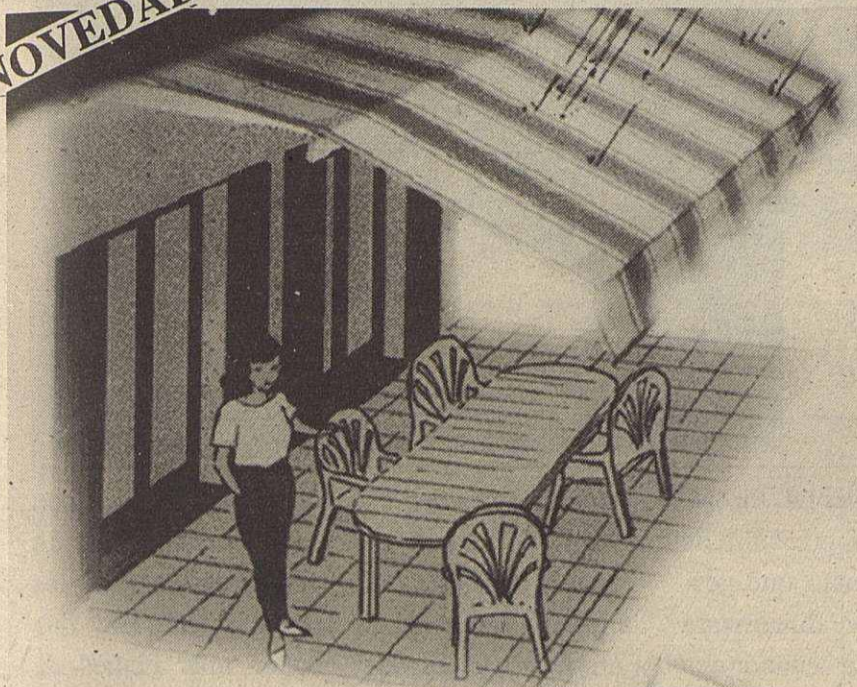

# Toldos Pérez

PRESENTA  
LA GAMA MAS COMPLETA

NOVEDAD

**AQUA 170** Estético, original, funcional, una tensión perfecta en todas sus dimensiones.

**TOLDO PARA TERRAZAS** Para la comodidad de sus clientes

**COFRE** Tecnología de vanguardia, posibilidad motor y mando a distancia.

**BRAZO ARTICULADO** Fabricación en pequeñas y grandes dimensiones desde 1,50 Mts. Salida hasta 4,50 Mts.

**CAMION** Pensado para su valioso tiempo

**TOLDO PARA BALCON** Funcional y elegante diseño para su balcón