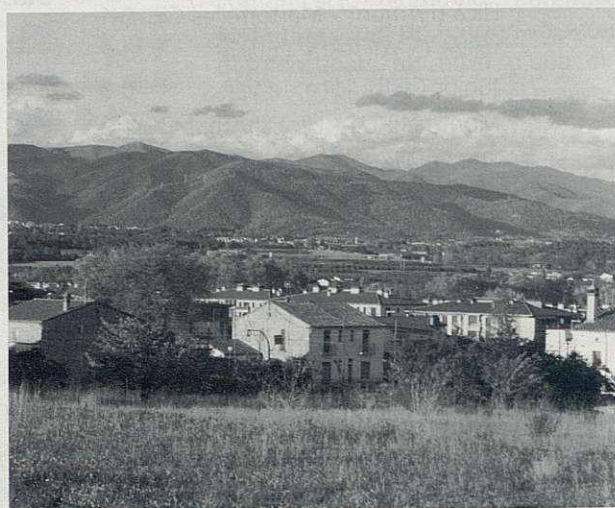

Març

	SANTA EULÀLIA (El Rieral)	LLIÇÀ DE VALL (Ca l'Estapé)
LA TEMPERATURA		
Mitjana màximes:	20,8°	20,6°
Mitjana mínimes:	3°	9,3°
Mitjana del mes:	10,9°	14,9°
Màxima absoluta:	27,6° (dia 30)	26,8° (dia 30)
Mínima absoluta:	-1,2° (dia 10)	1° (dia 7)
LA PLUJA		
Dies de pluja:	3	3
Precipitació:	41 lt/m2	42 lt/m2
Màxima en un dia:	31 lt (dia 22)	26 lt/m2 (dia 22)
EL VENT		
Velocitat mitjana:	1,9 km/h	
Velocitat màxima:	53,1 km/h (20)	25 km/h (dia 8)

Maig

	SANTA EULÀLIA (El Rieral)	LLIÇÀ DE VALL (Ca l'Estapé)
LA TEMPERATURA		
Mitjana màximes:	26,1°	24,4°
Mitjana mínimes:	10,4°	12,3°
Mitjana del mes:	17,7°	18,4°
Màxima absoluta:	31,8° (dia 25)	31° (dies 12 i 31)
Mínima absoluta:	4,5° (dia 3)	6,5° (dia 1)
LA PLUJA		
Dies de pluja:	7	7
Precipitació:	58 lt/m2	67 lt/m2
Màxima en un dia:	29 lt (dia 7)	48 lt (dia 20)
EL VENT		
Velocitat mitjana:	3 km/h	
Velocitat màxima:	38,6 km/h (4)	26 km/h (dies 14 i 15)

Abril

	SANTA EULÀLIA (El Rieral)	LLIÇÀ DE VALL (Ca l'Estapé)
LA TEMPERATURA		
Mitjana màximes:	19,6°	18,4°
Mitjana mínimes:	7,3°	8,4°
Mitjana del mes:	12,8°	13,4°
Màxima absoluta:	26,3° (dia 26)	23'9 (dia 1)
Mínima absoluta:	1,2° (dia 17)	3° (dia 17)
LA PLUJA		
Dies de pluja:	14	13
Precipitació:	89 lt/m2	92 lt/m2
Màxima en un dia:	28 lt (dia 4)	31 lt (dia 4)
EL VENT		
Velocitat mitjana:	3 km/h	
Velocitat màxima:	46,7 km/h (10)	32 km/h (dia 25)