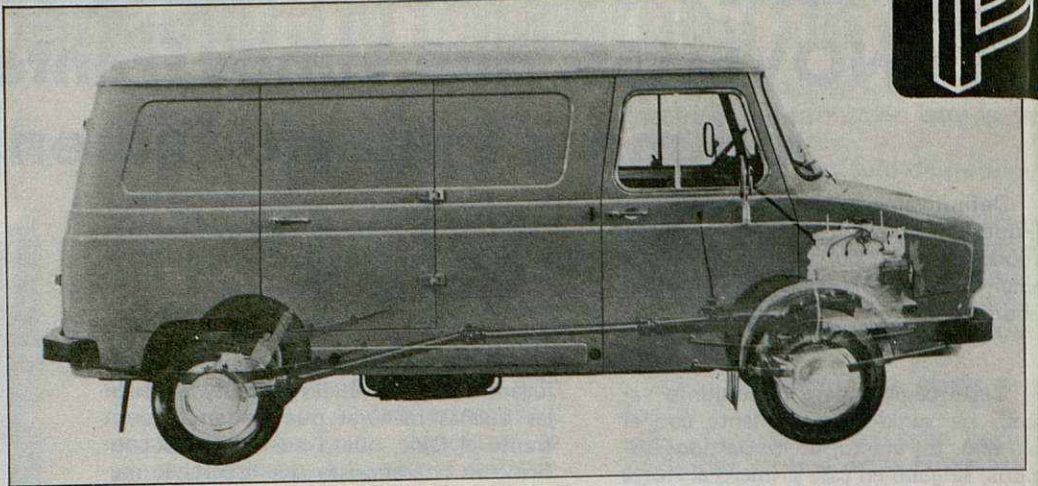

 **Leyland Sherpa**

AGENCIA OFICIAL:

**POLITRACTOR**

CARRETERA DE RIBES, 103  
TELS. 849 28 22 / 849 22 67  
LES FRANQUESES (BARCELONA)

**250 Furgoneta Diesel**

- **Seguridad**
- **Habitabilidad**
- **Economia**
- **Robustez**
- **Productividad**
- **Accesibilidad**