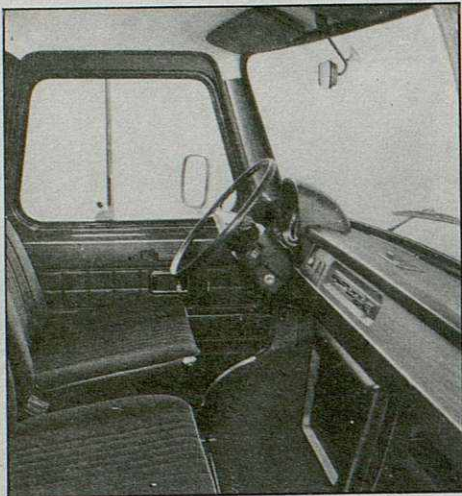

 **Leyland Sherpa**

AGENCIA OFICIAL:

**POLITRACTOR**

CARRETERA DE RIBES, 103  
TELS. 849 28 22 / 849 22 67  
LES FRANQUESES (BARCELONA)

**250 Furgoneta Diesel**

- **Seguridad**
- **Habitabilidad**
- **Economia**
- **Robustez**
- **Productividad**
- **Accesibilidad**