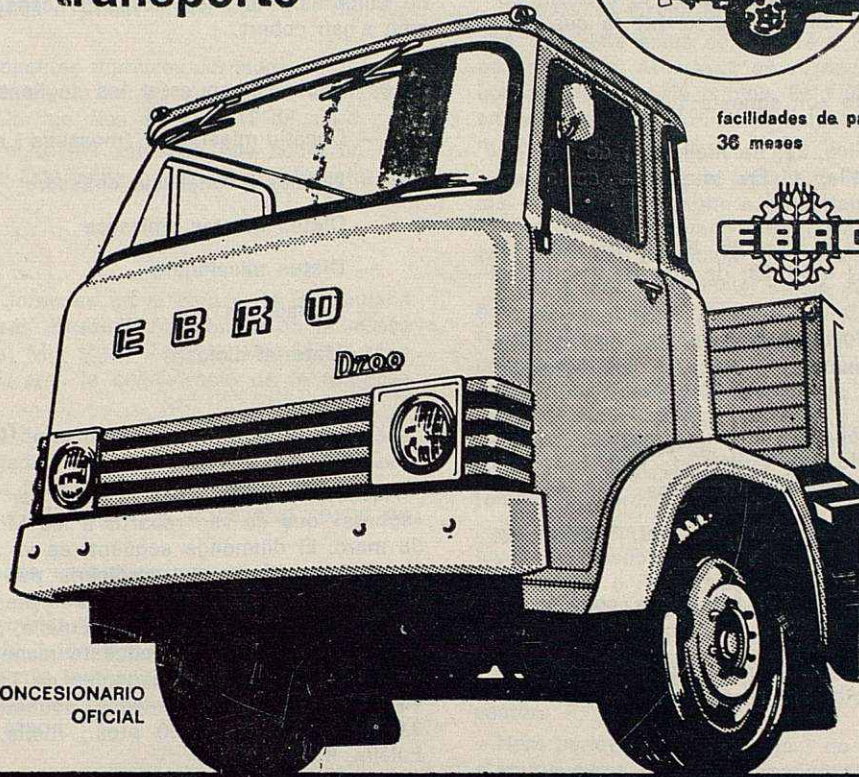

# CAMIONES EBRO

Carga útil  
de 1500 a 7000 Kgs.

Un concepto mejor  
en vehículos de  
transporte

facilidades de pago..  
36 meses

CONCESIONARIO  
OFICIAL

*Auto Granollers / S.C.*