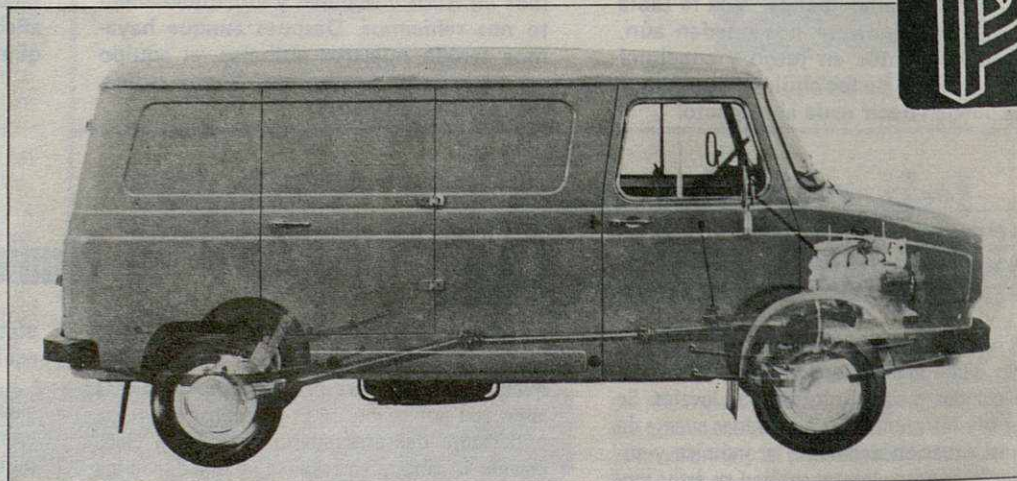

250 Furgoneta Diesel

- Seguridad
- Habitabilidad
- Economía
- Robustez
- Productividad
- Accesibilidad