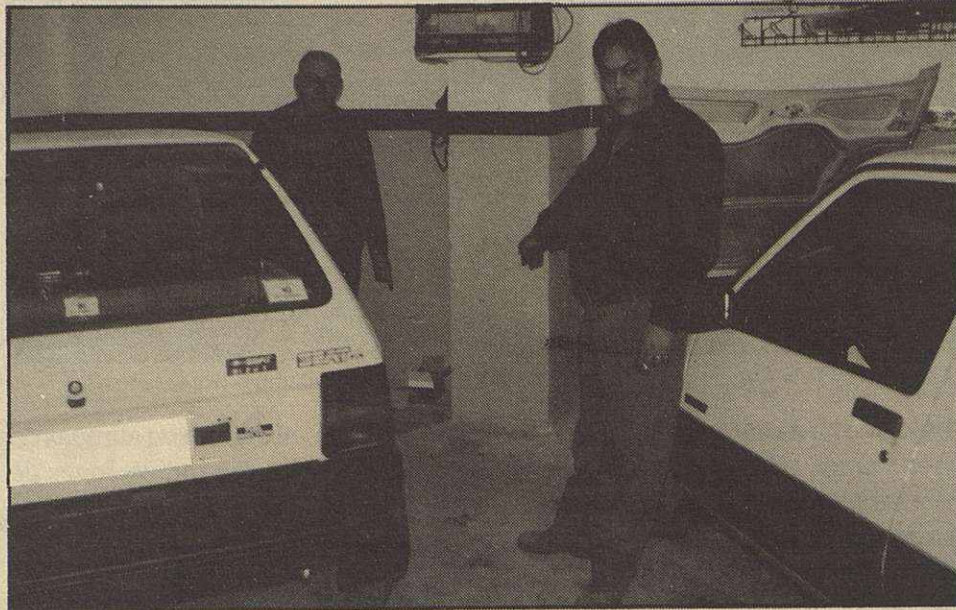

Comoción en Mollet

Mata a su ex mujer y después se suicida

Antonio López Cruz, de 52 años, mató el pasado viernes día 9 a su ex mujer y, minutos después se suicidaba en su domicilio, situado en la calle de Sol de Mollet.

Los hechos ocurridos sobre las siete y media de la tarde, cuando Antonio López llamó por teléfono a su ex mujer diciéndole que se acercase hasta su domicilio porque le tenía que entregar una cosa urgentemente. Una vez allí, Antonio López disparó, con una escopeta de dos cañones, a su ex mujer pero ésta a pesar de estar gravemente herida, intentó refugiarse en un taller mecánico de la misma calle. Pero su ex marido la encontró rápidamente y, a bocajarro, acabó con la vida de Carmen Cañadas, de 42 años, que falleció en el acto.

Los hechos consternaron al vecindario. Minutos después de asesinar a su ex mujer, Antonio López se suicidó en el domicilio con la misma escopeta con la que había matado a Carmen Cañadas.

Las relaciones entre Antonio López y Carmen Cañadas eran muy tensas desde hacía meses, cuando decidieron separarse a consecuencia de las fuertes disputas conyugales. Antonio López había denunciado días atrás a su ex mujer y a un hijo del primer matrimonio de ésta de 20 años, al ser objeto de reiteradas agresiones

Testigos presenciales señalaron el lugar donde remató Antonio López a su ex mujer que había sufrido.

El día de los hechos, López dejó a su hija de seis años, fruto del matrimonio con Carmen Cañadas, en Sabadell en casa de unos familiares. Esperó hasta la tarde para llamar a su ex mujer y pedirle que se llegase hasta su casa. Minutos después se consumaba la tragedia.