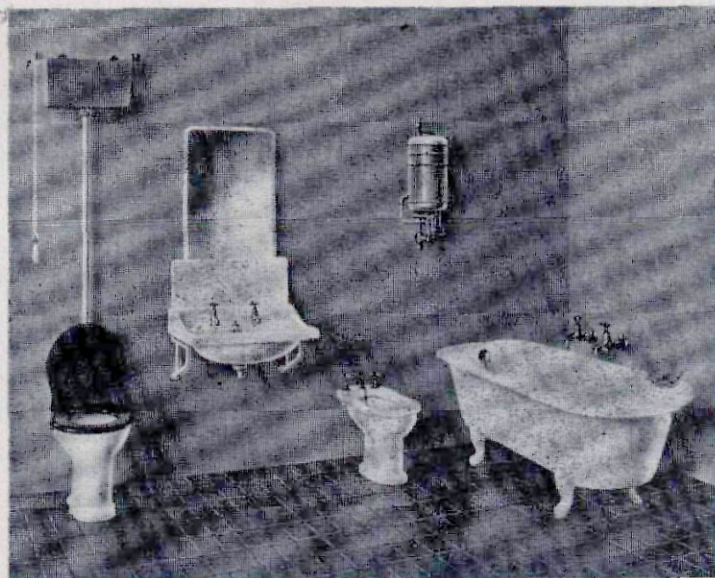

Corbera

Rajoles blanques
i pintades

Motlures i Cantoneres
Baldoses vidriades
i sense vidriar
Refractaris i tot el
del ram

Preus més reduïts que a Barcelona

GRANOLLERS